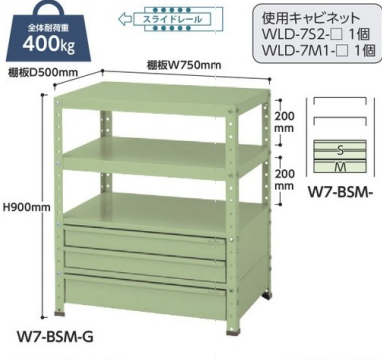

W7-BM2-G
W7-BM2- 質量:38.6kg ¥84,230

W7-BS2-IV
W7-BS2- 質量:43.7kg ¥106,180

W7-BD2-G
W7-BD2- 質量:41.3kg ¥80,980

W7-BSD-IV
W7-BSD- 質量:42.5kg ¥93,580

W7-BSM-G
W7-BSM- 質量:43.4kg ¥99,430

W7-MBD-IV
W7-MBD- 質量:33.1kg ¥69,930