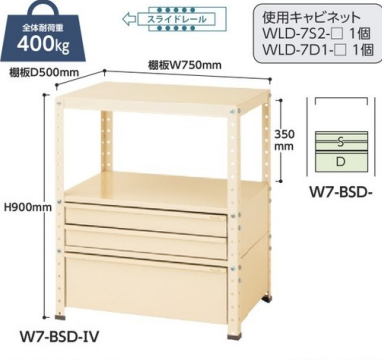

W7-BSD-IV
W7-BSD-☐ 質量:42.5kg ¥93,580