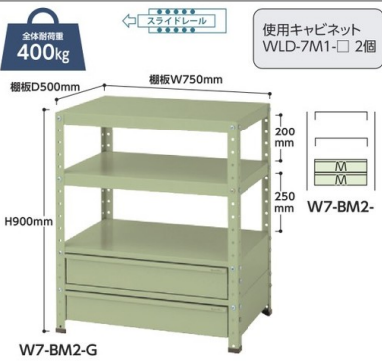

天板
スペシャル
ワゴン

ツーリング
ワゴン

ツールケース
ワゴン

ステンレス
ワゴン

W7-SMD2-G
W7-SMD2- 質量:66.5kg ¥145,330

W7-BM-IV
W7-BM- 質量:26.1kg ¥55,430

W7-BG-G
W7-BG- 質量:30.9kg ¥70,630

W7-BD-IV
W7-BD- 質量:29.7kg ¥58,030