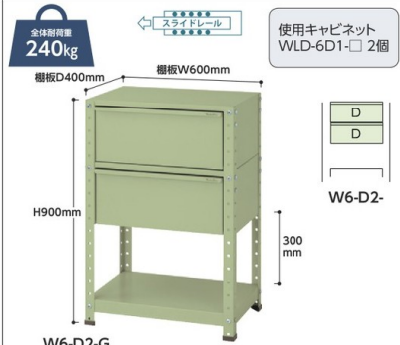

W6-D2-G
W6-D2-☐ 質量:32.4kg ¥70,930