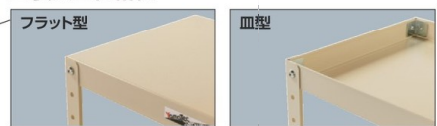

●IV アイボリー色
 ●G グリーン色

ボールスライドレールの採用によりスムーズな開閉をお約束します。引出し率100%ですので奥の物も取り出しやすくなっています。

超深型引出し

超深型の引出し追加されました。市販のスプレー缶など背の高い物もラクラク収納できます。(有効内寸法 H200mm)

キャスターは規格のゴムキャスターだけでなく、油に強いウレタンキャスターへの交換も可能です。

裏表自在棚板

棚板はフラット型・皿形どちらでもお使いいただけます。