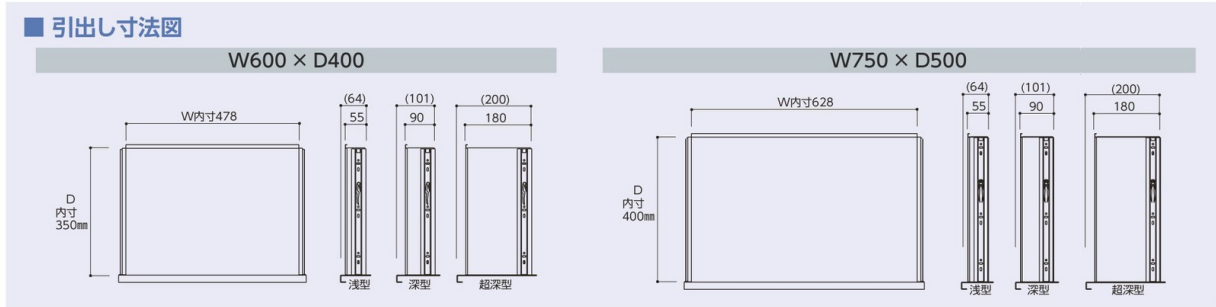

※仕切板の取付けはできません。 ※鍵は付いておりません。 ※品番後ろの -□ にはカラー記号が入ります。 -G:グリーン -IV:アイボリー

⑧ 引出し内寸法の表記について

H内寸の表記は右図の寸法を示しています。

商品の情報・動画はWebサイトで!

YAMATECPR 検索

YamaTec

165

スペシャルワゴン