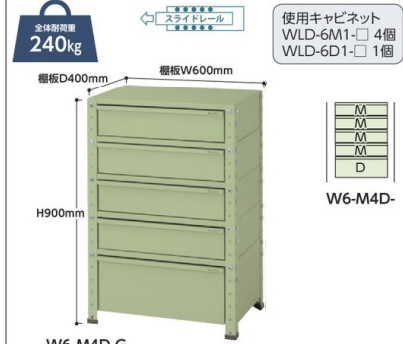

W6-M2-G
W6-M2- 質量:29.4kg ¥72,930

W6-S2-IV
W6-S2- 質量:34.4kg ¥90,530

W6-D2-G
W6-D2- 質量:32.4kg ¥70,930

W6-SD-IV
W6-SD- 質量:33.4kg ¥80,730

W6-SM-G
W6-SM- 質量:30.4kg ¥78,130

W6-S2M3-IV
W6-S2M3- 質量:59.5kg ¥156,530