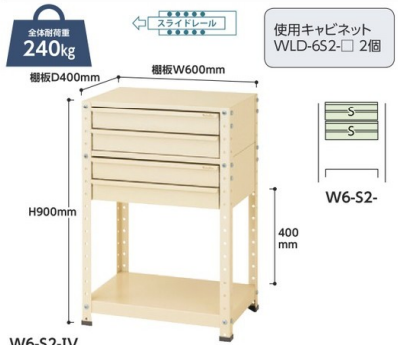

W6-M2-G
W6-M2- 質量:29.4kg ¥72,930

W6-S2-IV
W6-S2- 質量:34.4kg ¥90,530

W6-D2-G
W6-D2- 質量:32.4kg ¥70,930

W6-SD-IV
W6-SD- 質量:33.4kg ¥80,730

W6-SM-G
W6-SM- 質量:30.4kg ¥78,130

W6-S2M3-IV
W6-S2M3- 質量:59.5kg ¥156,530