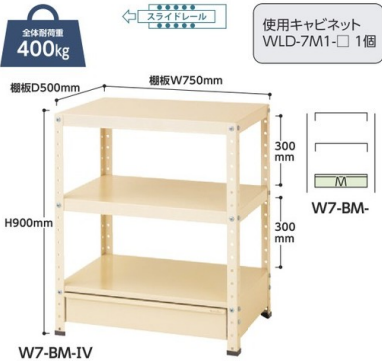

天板
スペシャル
ワゴン

ツーリング
ワゴン

ツールケース
ワゴン

ステンレス
ワゴン

W7-SMD2-G
W7-SMD2- 質量:66.5kg ¥145,330

W7-BM-IV
W7-BM- 質量:26.1kg ¥55,430

W7-BG-G
W7-BG- 質量:30.9kg ¥70,630

W7-BD-IV
W7-BD- 質量:29.7kg ¥58,030