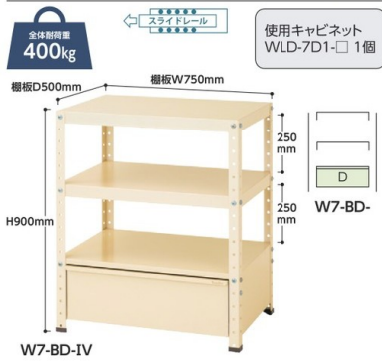

天板
スペシャル
ワゴン

ツーリング
ワゴン

ツールケース
ワゴン

ステンレス
ワゴン

W7-SMD2-G
W7-SMD2- 質量:66.5kg ¥145,330

W7-BM-IV
W7-BM- 質量:26.1kg ¥55,430

W7-BG-G
W7-BG- 質量:30.9kg ¥70,630

W7-BD-IV
W7-BD- 質量:29.7kg ¥58,030