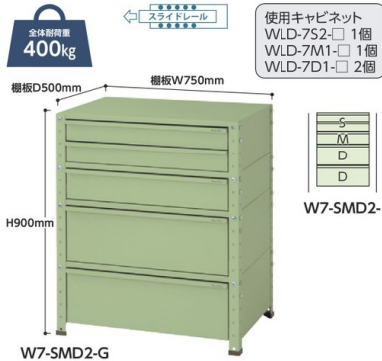

スペシャルワゴン

スペシャルワゴン W750×D500 固定式

組立 切削 耐熱 梱包 バイス 移動 小物 耐薬 耐腐 耐水 連結 重量 クラッシュ ストレス

組立 目録 1人50分

※補強なしの棚板は「☐」型、「☐」型どちらでも組み立てていただけます。

カラー記号 ●IVアイボリー色 ●Gグリーン色

ワークテーブル

パーツ保管ワゴン

保管庫その他

ラック

オフィス用備品

パーツハンガー

壁面ハンガー
パネルシステム

コンビニ
ワゴン

ジャスト
フィットワゴン

スペシャル
ワゴン

耐熱耐
湿スペシャル
ワゴン

天板
スペシャル
ワゴン

ツーリング
ワゴン

ツールケース
ワゴン

ステンレス
ワゴン

W7-SMD2-G
W7-SMD2-☐ 質量:66.5kg ¥145,330