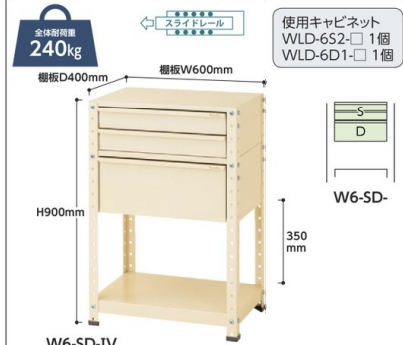

W6-M2-G
W6-M2- 質量:29.4kg ¥72,930

W6-S2-IV
W6-S2- 質量:34.4kg ¥90,530

W6-D2-G
W6-D2- 質量:32.4kg ¥70,930

W6-SD-IV
W6-SD- 質量:33.4kg ¥80,730

W6-SM-G
W6-SM- 質量:30.4kg ¥78,130

W6-S2M3-IV
W6-S2M3- 質量:59.5kg ¥156,530