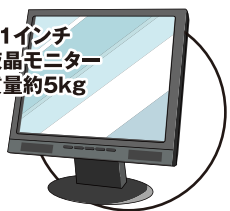

## ポイントは2つ

① **新基準を提案!!** ▶▶▶  
軽作業に最適モデル。

均等耐荷重  
**150kg**

② **独自構造の開発に成功し**  
コストダウンと組立てやすさを実現

強度は  
保って

天枠突き当て方式  
で横揺れシャットアウト!!

ワークは  
どんどんスリム化

余裕を持たせるつもりが  
必要以上の設備投資に  
なっていませんか?

21インチ  
ブラウン管モニター  
質量約30kg

21インチ  
液晶モニター  
質量約5kg