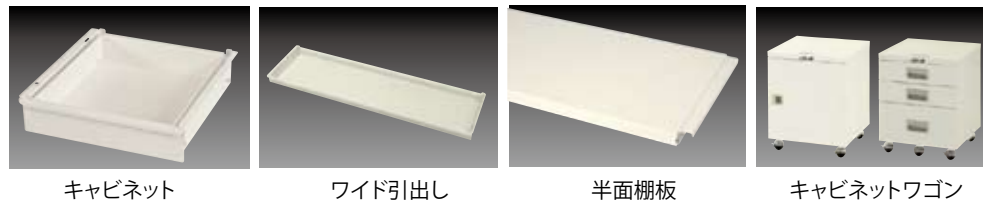

中間棚付

オリジナルムービー

中間棚は脚部支柱の穴に  
引っ掛けるだけの簡単設置。  
25mmピッチで高さ位置を  
調整頂けます。

SUP-1875TTF-WW

均等耐荷重  
**150kg**

※下段の棚板が半面のタイプ、又は無しタイプもございます

サイズ	品番	質量(kg)	定価(税抜)
W1800×D900×H740	SUP-1890TTF-WW	71.3	¥97,950
D750×H740	SUP-1875TTF-WW	61.3	¥89,200
D600×H740	SUP-1860TTF-WW	50.8	¥81,450
W1500×D900×H740	SUP-1590TTF-WW	60.9	¥93,000
D750×H740	SUP-1575TTF-WW	52.5	¥83,550
D600×H740	SUP-1560TTF-WW	43.6	¥77,200
W1200×D750×H740	SUP-1275TTF-WW	43.5	¥70,900
D600×H740	SUP-1260TTF-WW	36.2	¥62,650
W900×D750×H740	SUP-975TTF-WW	34.6	¥62,250
D600×H740	SUP-960TTF-WW	29.0	¥56,700
W750×D750×H740	SUP-775TTF-WW	29.8	¥59,350
W600×D600×H740	SUP-660TTF-WW	22.0	¥53,350

チラシに掲載されていない商品もございます  
総合カタログをご請求ください

オプション

オプション類の価格につきましては、総合カタログをご参照ください。

作業台は  
ヤマキン

ヤマキン  
総合  
カタログ