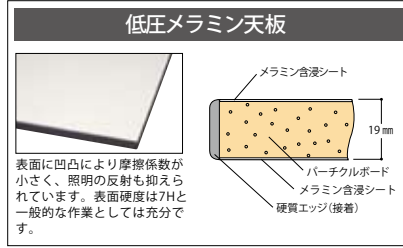

# ワークテーブル 150シリーズ

詳しくは裏面をご覧ください。

発売元

 **山金工業株式会社**

本社・工場  
支店  
ホームページ

福井市  
東京・大阪・金沢  
<https://www.yamakin-s.com/>

お問い合わせは・・・

Blank area for contact information.

# 代表的な商品のご紹介

- ホワイトを基調にしたシンプルデザイン  
作業現場だけでなく、オフィスでのご使用  
のおすすめです
- 豊富なオプションをご準備しております  
あらゆる作業環境に対応します

高さ調整タイプ

H900mm  
H600mm

オリジナルムービー

高さ600mm～900mmの範囲で  
25mmピッチで調整ができる  
タイプです。

SUPA-1875-WW

均等耐荷重  
**150kg**