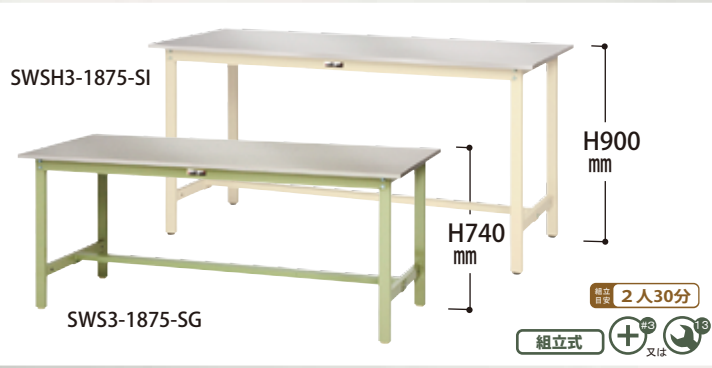

脚部をスチールに変更することで
こんなにもバリエーションが広がります。

クリーンな天板を要求される現場に最適
例えば…食品工場・液晶工場・薬品工場など

立ち作業・座り作業 いずれにも対応
作業者に合わせた高さに調整できるタイプもあります

ヤマテック ワークテーブル
ステンレス天板シリーズ

更に高いクリーン度が要求される現場にはオールステンレスの
ワークテーブルもございます。 総合カタログをご覧ください。

詳しくは裏面をご覧ください。

固定式はこちら

均等耐荷重 **300kg**

高さ	サイズ (W×D)	品番	質量 (kg)	定価(税抜)
H740 mm	1800×900	SWS3-1890-□□	44.1	¥204,650
	1800×750	SWS3-1875-□□	39.2	¥190,150
	1500×750	SWS3-1575-□□	34.2	¥179,200
	1200×750	SWS3-1275-□□	29.6	¥146,950
	900×600	SWS3-960-□□	21.3	¥118,700
H900 mm	1800×900	SWS3H-1890-□□	45.5	¥215,050
	1800×750	SWS3H-1875-□□	40.4	¥198,050
	1500×750	SWS3H-1575-□□	35.4	¥187,100
	1200×750	SWS3H-1275-□□	30.8	¥154,850
	900×600	SWS3H-960-□□	22.3	¥126,700

※ご注文の際、品番の-□□にカラー記号を当てはめてください。

移動式はこちら

均等耐荷重 **160kg**
(自車を含む)

高さ	サイズ (W×D)	品番	質量 (kg)	定価(税抜)
H740 mm	1800×900	SWS3C-1890-□□	45.9	¥221,200
	1800×750	SWS3C-1875-□□	40.8	¥203,000
	1500×750	SWS3C-1575-□□	35.8	¥192,050
	1200×750	SWS3C-1275-□□	31.2	¥159,800
	900×600	SWS3C-960-□□	23.1	¥130,750
H900 mm	1800×900	SWS3HC-1890-□□	47.5	¥222,400
	1800×750	SWS3HC-1875-□□	42.4	¥206,000
	1500×750	SWS3HC-1575-□□	37.4	¥195,050
	1200×750	SWS3HC-1275-□□	32.8	¥162,800
	900×600	SWS3HC-960-□□	24.3	¥134,250

※ご注文の際、品番の-□□にカラー記号を当てはめてください。

高さ調整タイプ 固定式はこちら

均等耐荷重 **200kg**

高さ	サイズ (W×D)	品番	質量 (kg)	定価(税抜)
H600 mm	1800×900	SWS3A-1890-□□	46.7	¥215,350
	1800×750	SWS3A-1875-□□	41.8	¥200,050
	1500×750	SWS3A-1575-□□	36.8	¥189,100
H900 mm	1200×750	SWS3A-1275-□□	32.2	¥156,850
	900×600	SWS3A-960-□□	24.1	¥128,000