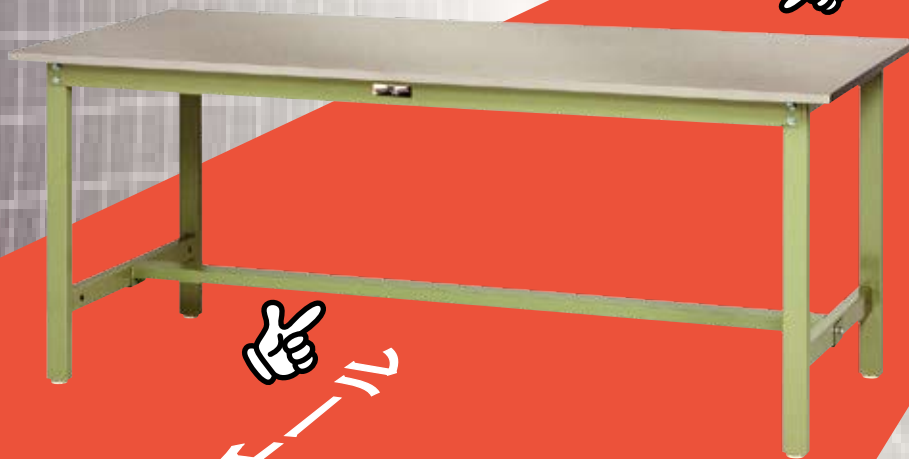

脚部をスチールに変更することで  
こんなにもバリエーションが広がります。

クリーンな天板を要求される現場に最適  
例えば…食品工場・液晶工場・薬品工場など

立ち作業・座り作業 いずれにも対応  
作業者に合わせた高さに調整できるタイプもあります

ヤマテック ワークテーブル  
ステンレス天板シリーズ

更に高いクリーン度が要求される現場にはオールステンレスの  
ワークテーブルもございます。 総合カタログをご覧ください。