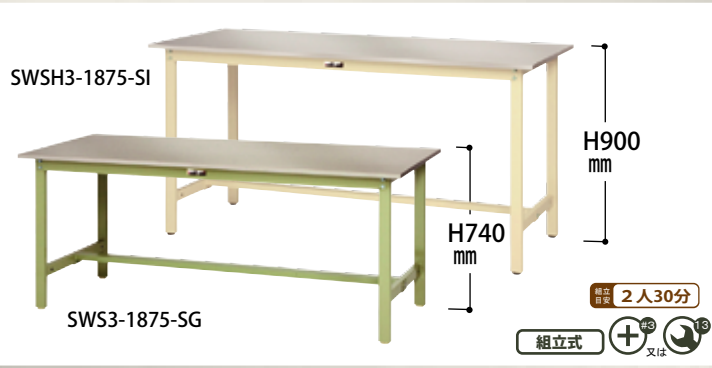

脚部をスチールに変更することで  
こんなにもバリエーションが広がります。

クリーンな天板を要求される現場に最適  
例えば…食品工場・液晶工場・薬品工場など

立ち作業・座り作業 いずれにも対応  
作業者に合わせた高さに調整できるタイプもあります

ヤマテック ワークテーブル  
ステンレス天板シリーズ

更に高いクリーン度が要求される現場にはオールステンレスの  
ワークテーブルもございます。 総合カタログをご覧ください。

# 固定式はこちら

高さ	サイズ (W×D)	品番	質量 (kg)	定価(税抜)
H740 mm	1800×900	SWS3-1890-□□	44.1	¥225,250
	1800×750	SWS3-1875-□□	39.2	¥209,250
	1500×750	SWS3-1575-□□	34.2	¥197,250
	1200×750	SWS3-1275-□□	29.6	¥161,700
	900×600	SWS3-960-□□	21.3	¥130,700
H900 mm	1800×900	SWS3H-1890-□□	45.5	¥236,750
	1800×750	SWS3H-1875-□□	40.4	¥217,950
	1500×750	SWS3H-1575-□□	35.4	¥205,950
	1200×750	SWS3H-1275-□□	30.8	¥170,400
	900×600	SWS3H-960-□□	22.3	¥139,500