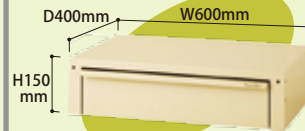

### オプション (専用キャビネット)

※最上部以外の位置に取付けていただけます。

浅型 2段タイプ **WLD-6S2-IV**

引出し内寸法：W478×D350×H55(64)  
引出し耐荷重：20kg/1段  
質量：13.4kg

¥39,800

深型 1段タイプ **WLD-6M1-IV**

引出し内寸法：W478×D350×H90(101)  
引出し耐荷重：20kg/1段  
質量：9.4kg

¥26,400

超深型 1段タイプ **WLD-6D1-IV**

引出し内寸法：W478×D350×H180(200)  
引出し耐荷重：20kg/1段  
質量：12.4kg

¥29,200

発売元

 **山金工業株式会社**

本社・工場 福井市  
支店 東京・大阪・金沢  
ホームページ <https://www.yamakin-s.com/>

お問い合わせは・・・