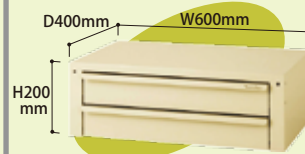

### オプション (専用キャビネット)

※最上部以外の位置に取付けていただけます。

浅型 2段タイプ **WLD-6S2-IV**

引出し内寸法：W478×D350×H55(64)  
引出し耐荷重：20kg/1段  
質量：13.4kg

¥39,800

深型 1段タイプ **WLD-6M1-IV**

引出し内寸法：W478×D350×H90(101)  
引出し耐荷重：20kg/1段  
質量：9.4kg