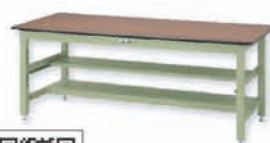

300シリーズ
高さ調整移動式

300シリーズ
ワンタッチ移動

300シリーズ
組立手順

500シリーズ
固定式

800シリーズ
固定式

800シリーズ
中間棚付

800シリーズ
高さ調整

800シリーズ
移動式

バイス専用タイプ

ペダル移動
800kg

ペダル移動
3000kg

スーパータイプ

フラップタイプ

ワイドタイプ

昇降タイプ

フライトタイプ