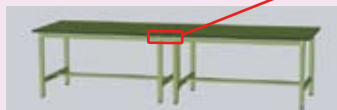

作業台を並べて使えば広くて便利～♪

だけど段差やズレが気になる～!

そんな時には…

作業台連結金具の出番です!

連結金具が
すべて解決!

間口連結金具 オプション

300シリーズ及び500シリーズ
専用間口連結金具
WRK-□ (2枚1セット) **¥4,850**

150シリーズ
専用間口連結金具
URK (2枚1セット) **¥4,850**

※ご注文の際、品番の□にカラー記号を
当てはめてください。
[カラー記号]-G:グリーン-IV:アイボリー
※連結金具のみのご注文の場合、
別途小口運賃承ります。

間口連結イメージ

奥行連結金具 オプション

300シリーズ及び500シリーズ
専用奥行連結金具
WRKD-□ (2組1セット) **¥14,400**

※ご注文の際、品番の□にカラー記号を
当てはめてください。
[カラー記号]-G:グリーン-IV:アイボリー
※連結金具のみのご注文の場合、
別途小口運賃承ります。