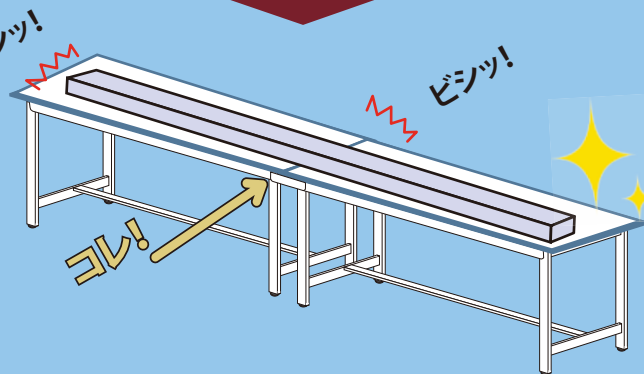

作業台を並べて使えば広くて便利～♪

だけど段差やズレが気になる～!

そんな時には…

作業台連結金具の出番です!

連結金具が
すべて解決!

間口連結金具 オプション

300シリーズ及び500シリーズ
専用間口連結金具
WRK-□ (2枚1セット) **¥4,850**

150シリーズ
専用間口連結金具
URK (2枚1セット) **¥4,850**

※ご注文の際、品番の□にカラー記号を
当てはめてください。
[カラー記号]-G:グリーン-IV:アイボリー
※連結金具のみのご注文の場合、
別途小口運賃承ります。

間口連結イメージ

奥行連結金具 オプション

300シリーズ及び500シリーズ
専用奥行連結金具
WRKD-□ (2組1セット) **¥14,400**

※ご注文の際、品番の□にカラー記号を
当てはめてください。
[カラー記号]-G:グリーン-IV:アイボリー
※連結金具のみのご注文の場合、
別途小口運賃承ります。