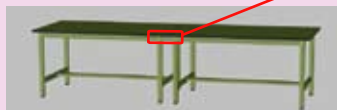

作業台を並べて使えば広くて便利～♪

だけど段差やズレが気になる～!

そんな時には…

作業台連結金具の出番です!

連結金具が
すべて解決!

間口連結金具

オプション

300シリーズ及び500シリーズ
専用間口連結金具
WRK-□ (2枚1セット) **¥5,800**

150シリーズ
専用間口連結金具
URK (2枚1セット) **¥5,800**

※ご注文の際、品番の□にカラー記号を
当てはめてください。
[カラー記号]-G:グリーン-IV:アイボリー
※連結金具のみのご注文の場合、
別途小口運賃承ります。

間口連結イメージ

奥行連結金具

オプション

300シリーズ及び500シリーズ
専用奥行連結金具
WRKD-□ (2組1セット) **¥17,200**

※ご注文の際、品番の□にカラー記号を
当てはめてください。
[カラー記号]-G:グリーン-IV:アイボリー
※連結金具のみのご注文の場合、
別途小口運賃承ります。