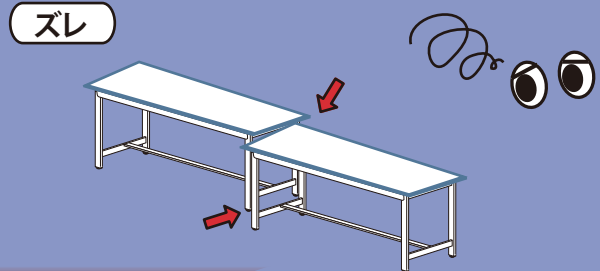

作業台を並べて使えば広くて便利～♪

だけど段差やズレが気になる～!

そんな時には…

作業台連結金具の出番です!

連結金具が
すべて解決!

間口連結金具 オプション

300シリーズ及び500シリーズ
専用間口連結金具
WRK-□ (2枚1セット) **¥4,850**

150シリーズ
専用間口連結金具
URK (2枚1セット) **¥4,850**

※ご注文の際、品番の□にカラー記号を
当てはめてください。
[カラー記号]-G:グリーン-IV:アイボリー
※連結金具のみのご注文の場合、
別途小口運賃承ります。

間口連結イメージ

奥行連結金具 オプション

300シリーズ及び500シリーズ
専用奥行連結金具
WRKD-□ (2組1セット) **¥14,400**

※ご注文の際、品番の□にカラー記号を
当てはめてください。
[カラー記号]-G:グリーン-IV:アイボリー
※連結金具のみのご注文の場合、
別途小口運賃承ります。