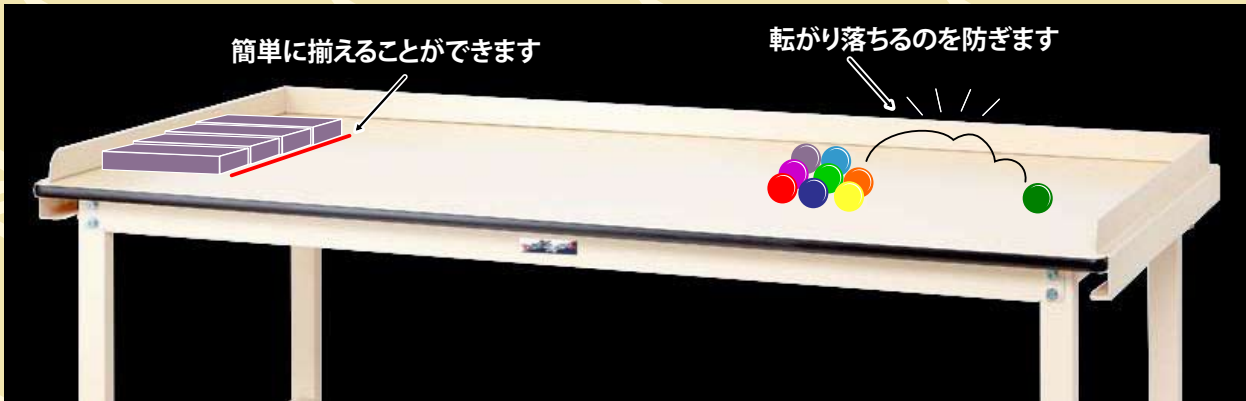

## ワークテーブル用 コボレ止め

オプション

天板の3方に立ち上がりを取り付けることにより、上に載せたモノの落下を防ぎます。又、モノを揃える場合の当りとしてもお使いいただけます。

天板面からの立ち上がりは50mmです。  
天板をはさみ込む方式ですので、穴開け加工の必要はありません。  
天板形状が右図の寸法であれば取付け可能です。  
色は、グリーンとアイボリーの2色からお選びいただけます。

**小口運賃** 部品のみで注文の場合、別途小口運賃を承ります。  
ワークテーブルとの同時ご注文の場合は小口運賃はかかりません。

### 奥行用(左右用)

左右2本で1セットです。

※ご注文の際、品番の-□にカラー記号を当てはめてください。  
[カラー記号] -G:グリーン -IV:アイボリー

| 適合天板サイズ  | 品番         | 質量(kg) | 定価(税抜)  |
|----------|------------|--------|---------|
| D 900mm用 | SKO-900D-□ | 5.0    | ¥15,400 |
| D 750mm用 | SKO-750D-□ | 4.2    | ¥14,800 |
| D 600mm用 | SKO-600D-□ | 3.4    | ¥14,500 |