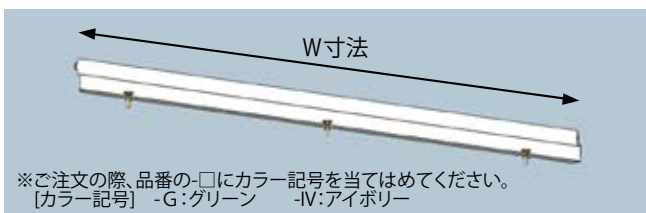

## ワークテーブル用 コボレ止め

オプション

天板の3方に立ち上がりを取り付けることにより、上に載せたモノの落下を防ぎます。又、モノを揃える場合の当りとしてもお使いいただけます。

天板面からの立ち上がりは50mmです。  
天板をはさみ込む方式ですので、穴開け加工の必要はありません。  
天板形状が右図の寸法であれば取付け可能です。  
色は、グリーンとアイボリーの2色からお選びいただけます。

**小口運賃** 部品のみで注文の場合、別途小口運賃を承ります。  
ワークテーブルとの同時ご注文の場合は小口運賃はかかりません。

### 間口用(背面用)

| 適合天板サイズ  | 品番               | 質量(kg) | 定価(税抜)  |
|----------|------------------|--------|---------|
| W1800mm用 | SKO-1800W-□      | 5.0    | ¥10,100 |
| W1500mm用 | 受注生産 SKO-1500W-□ | 4.2    | ¥10,100 |
| W1200mm用 | 受注生産 SKO-1200W-□ | 3.4    | ¥10,100 |
| W900mm用  | SKO-900W-□       | 2.5    | ¥8,100  |