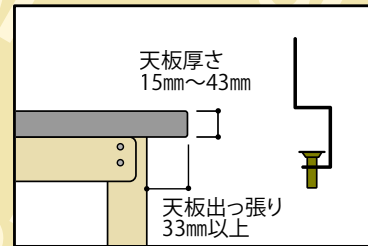

## ワークテーブル用 コボレ止め

オプション

天板の3方に立ち上がりを取り付けることにより、上に載せたモノの落下を防ぎます。又、モノを揃える場合の当りとしてもお使いいただけます。

天板面からの立ち上がりは50mmです。  
天板をはさみ込む方式ですので、穴開け加工の必要はありません。  
天板形状が右図の寸法であれば取付け可能です。  
色は、グリーンとアイボリーの2色からお選びいただけます。

**小口運賃** 部品のみで注文の場合、別途小口運賃を承ります。  
ワークテーブルとの同時ご注文の場合は小口運賃はかかりません。

### 間口用(背面用)

| 適合天板サイズ  | 品番               | 質量(kg) | 定価(税抜)  |
|----------|------------------|--------|---------|
| W1800mm用 | SKO-1800W-□      | 5.0    | ¥10,100 |
| W1500mm用 | 受注生産 SKO-1500W-□ | 4.2    | ¥10,100 |
| W1200mm用 | 受注生産 SKO-1200W-□ | 3.4    | ¥10,100 |
| W900mm用  | SKO-900W-□       | 2.5    | ¥8,100  |

### 奥行用(左右用)

左右2本で1セットです。

※ご注文の際、品番の-□にカラー記号を当てはめてください。  
[カラー記号] -G:グリーン -IV:アイボリー

| 適合天板サイズ  | 品番         | 質量(kg) | 定価(税抜)  |
|----------|------------|--------|---------|
| D 900mm用 | SKO-900D-□ | 5.0    | ¥15,400 |
| D 750mm用 | SKO-750D-□ | 4.2    | ¥14,800 |
| D 600mm用 | SKO-600D-□ | 3.4    | ¥14,500 |