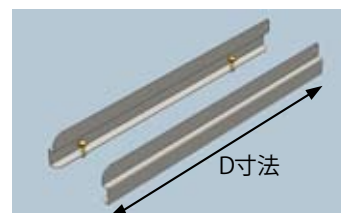

止めます!

ワークテーブル用 コボレ止め

オプション

天板の3方に立ち上がりを取り付けることにより、上に載せたモノの落下を防ぎます。又、モノを揃える場合の当りとしてもお使いいただけます。

天板面からの立ち上がりは50mmです。
天板をはさみ込む方式ですので、穴開け加工の必要はありません。
天板形状が右図の寸法であれば取付け可能です。
色は、グリーンとアイボリーの2色からお選びいただけます。

小口運賃 部品のみで注文の場合、別途小口運賃を承ります。
ワークテーブルとの同時ご注文の場合は小口運賃はかかりません。

間口用(背面用)

適合天板サイズ	品番	質量(kg)	定価(税抜)
W1800mm用	SKO-1800W-□	5.0	¥10,100
W1500mm用	受注生産 SKO-1500W-□	4.2	¥10,100
W1200mm用	受注生産 SKO-1200W-□	3.4	¥10,100
W900mm用	SKO-900W-□	2.5	¥8,100

奥行用(左右用)

左右2本で1セットです。

※ご注文の際、品番の-□にカラー記号を当てはめてください。
[カラー記号] -G:グリーン -IV:アイボリー

適合天板サイズ	品番	質量(kg)	定価(税抜)
D 900mm用	SKO-900D-□	5.0	¥15,400
D 750mm用	SKO-750D-□	4.2	¥14,800
D 600mm用	SKO-600D-□	3.4	¥14,500

発売元

山金工業株式会社

本社・工場 福井市
支店 東京・大阪・金沢
ホームページ <https://www.yamakin-s.com/>

お問い合わせは...