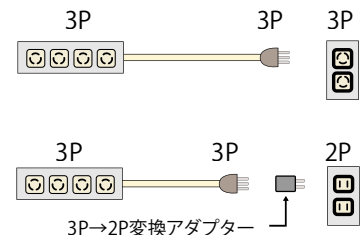

取付けは、ビスによるはさみ込み方式です。
背面プレートの向きにより2種類の角パイプにピッタリフィット!

角パイプ 50×30に
セットする場合

角パイプ 50×50に
セットする場合

主な仕様

- ・15A・125V・1500Wまで
- ・3Pプラグ4個
- ・抜け止めコンセント
- ・通電表示LED付き
- ・コード長 3m
- ・色:アイボリー色
- ・3P→2P変換アダプター付きです
ので設置場所のコンセントが2P
でもお使いいただけます。