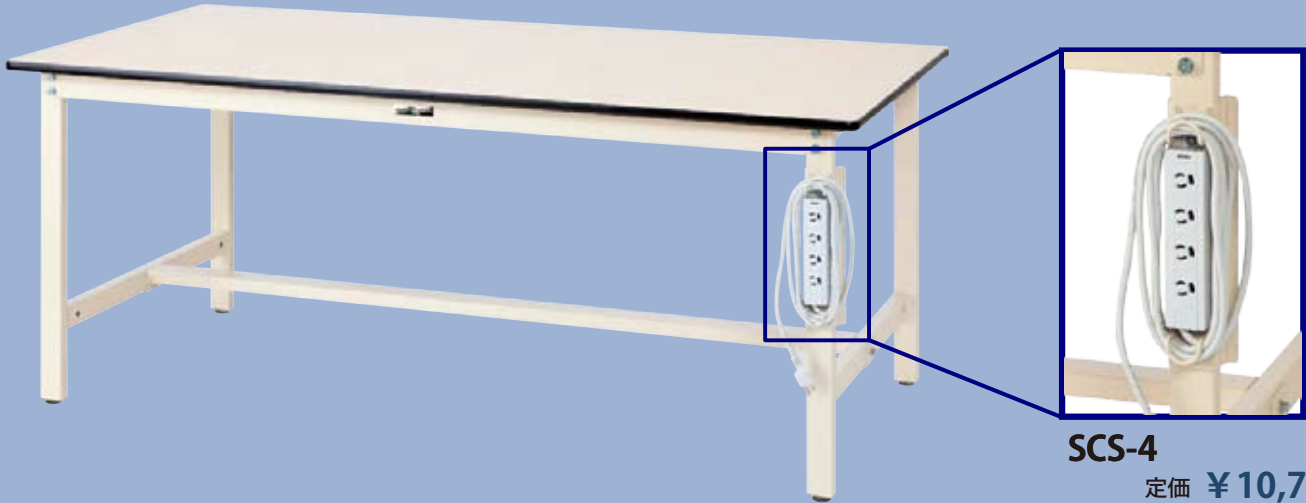

ワークテーブル用 コンセントコードボックス

SCS-4

定価 ¥10,700 (税抜)

小口運賃

コンセントコードボックスのみのご注文の場合は、別途小口運賃を申し受けますので予めご了承ください。

- 作業エリアの近くにコンセントがあると何かと便利ですね。
- 当社のワークテーブルに取付け可能なコンセントコードボックスです。
(一部取付けできないタイプもございます。
折りたたみタイプ・150シリーズ・300シリーズ高さ調整タイプ移動式)
- コード巻き取り用ブラケット付きです。

取付けは、ビスによるはさみ込み方式です。
背面プレートの向きにより2種類の角パイプにピッタリフィット!

角パイプ 50×30に
セットする場合

角パイプ 50×50に
セットする場合

主な仕様

- ・15A・125V・1500Wまで
- ・3Pプラグ4個
- ・抜け止めコンセント
- ・通電表示LED付き
- ・コード長 3m
- ・色:アイボリー色
- ・3P→2P変換アダプター付きです
ので設置場所のコンセントが2P
でもお使いいただけます。