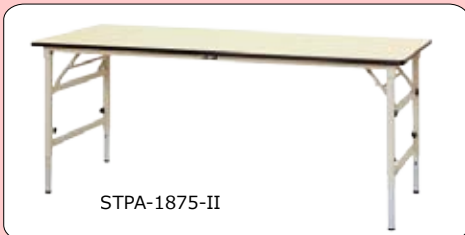

グリーン購入法適合商品

均等耐荷重
150kg

ありそうで無かった!

折りタタミ

+ 高さ調整

機能が合体!!

ワークテーブル
折りタタミ高さ調整タイプ

STPA-1875-MI

50mmピッチで
7段階の調整
できます。

折りたたみ状態

オリジナル
ムービー
公開中

見てね!

優れた特徴が **4** つあります。
裏面をどうぞ!

組立式

ポリエステル天板

STPA-1875-II

カラー記号

サイズ (W×D×H)	品番	質量(kg)	定価(税抜)
1800×900×600~900	STPA-1890-□□	31.6	¥75,700
1800×750×600~900	STPA-1875-□□	27.5	¥71,400
1800×600×600~900	STPA-1860-□□	23.8	¥67,100
1200×600×600~900	STPA-1260-□□	18.1	¥60,400
900×600×600~900	STPA-960-□□	15.5	¥57,650

4つの優れた特徴

高さを合わせて背筋がピン！
疲れません。

どこでも水平！
4本の脚を個別に調整できます。

一人でもラクラク移動！
設置がはかどります。

お使いの車イスに合わせて
ベストポジション！