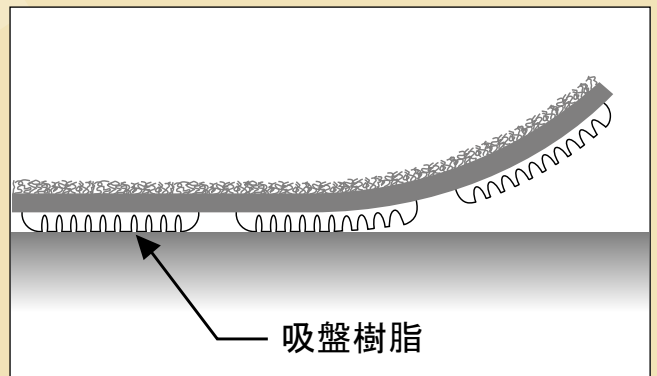

これは便利!

ワークと作業面の保護に 吸着保護シート

永い間使われている作業台
こんな状態になっていませんか?
大切な商品の品質にまで影響しています。

吸着保護シートは何度でも貼り直しができます。
大切な商品への傷付きを防ぐとともに、
作業面の保護もカンタンにできます。

商品はもちろん、作業面にもやさしいマットです。

- 表面は衝撃を吸収する柔軟なポリエステル生地。(グレー色)
- 裏面はアクリル特殊加工の吸盤樹脂により天板に吸い付きます。糊残りがなく、何度でも貼り直しができます。
- 汚れた場合は洗って何度でも繰り返しお使いいただけます。
- 可燃性ですので火気を使用する作業には向きません。

※垂直面での使用も可能です。

KS-900 (巾900mm) **1m当り**
定価(税抜) **¥7,000**
(最大20mまで)

オプション 吸着保護シートはヤマテックワークテーブルのオプションです。

小口運賃 オプションのみのご注文の場合は、別途小口運賃を承ります。
ワークテーブルと同時に注文の場合は、小口運賃は申し受けません。

発売元

 **山金工業株式会社**

本社・工場 支店 ホームページ
福井市 東京・大阪・金沢
<https://www.yamakin-s.com/>