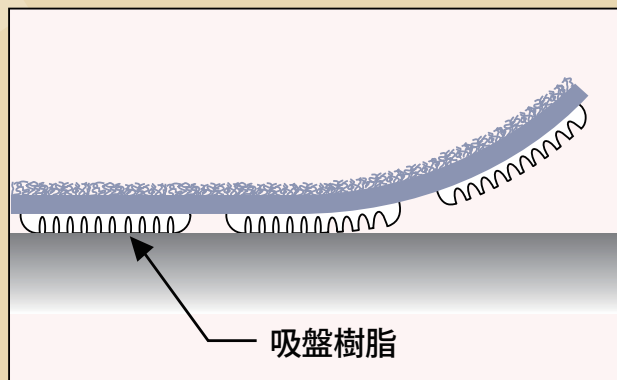

これは便利!

ワークと作業面の保護に 吸着保護シート

永い間使われている作業台
こんな状態になっていませんか?
大切な商品の品質にまで影響しています。

吸着保護シートは何度でも貼り直しができます。
大切な商品への傷付きを防ぐとともに、
作業面の保護もカンタンにできます。

商品はもちろん、作業面にもやさしいマットです。

※垂直面での使用も可能です。

KS-900 (巾900mm) **1m当り**
定価(税抜) **¥5,850**
(最大20mまで)