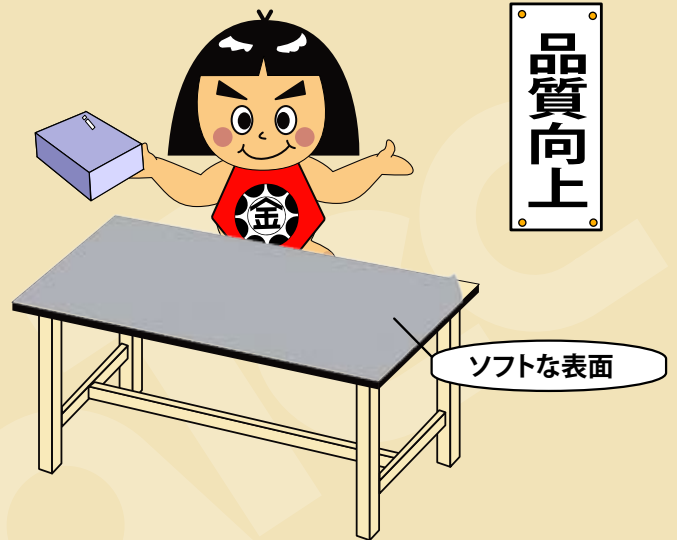

これは便利!

ワークと作業面の保護に 吸着保護シート

永い間使われている作業台
こんな状態になっていませんか?
大切な商品の品質にまで影響しています。

吸着保護シートは何度でも貼り直しができます。
大切な商品への傷付きを防ぐとともに、
作業面の保護もカンタンにできます。

商品はもちろん、作業面にもやさしいマットです。

- 表面は衝撃を吸収する柔軟なポリエステル生地。(グレー色)
- 裏面はアクリル特殊加工の吸盤樹脂により天板に吸い付きます。糊残りがなく、何度でも貼り直しができます。
- 汚れた場合は洗って何度でも繰り返しお使いいただけます。
- 可燃性ですので火気を使用する作業には向きません。

※垂直面での使用も可能です。

KS-900 (巾900mm) **1m当り**
定価(税抜) **¥7,000**
(最大20mまで)

オプション 吸着保護シートはヤマテックワークテーブルのオプションです。

小口運賃 オプションのみのご注文の場合は、別途小口運賃を承ります。
ワークテーブルと同時に注文の場合は、小口運賃は申し受けません。

発売元

 **山金工業株式会社**

本社・工場 支店 ホームページ
福井市 東京・大阪・金沢
<https://www.yamakin-s.com/>