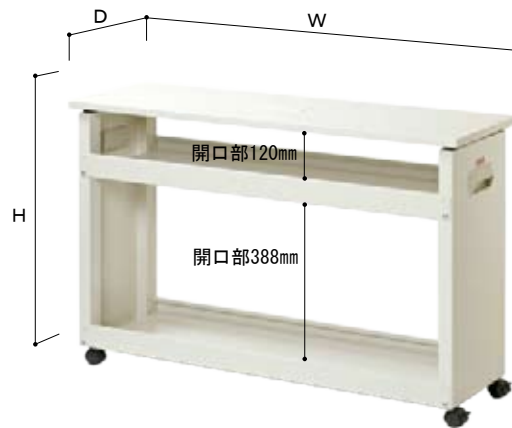

良質空間

デスクスッキリ! 良いアイデアの源です!

スペースボックス

組立式

組立目安 2人20分

オリジナルムービー公開中

このようにデスク横に設置します。パソコン本体などを設置することで、デスク上を広く使えます。

改善前

対面配置ではディスプレイがはみ出し、狭くなってしまいます。

改善後

スペースボックスを設置すると共有スペースができデスク上が広く使えます。

塗装色：ウォームホワイト色

便利な機能

天板は載せるだけ。フリーロールアジャスターによりH695~H715mmの範囲で調整ができます。

天板には配線孔付き。

品番	サイズ	質量 (kg)	定価 (税抜)
SB-12	W1200 × D350 × H700	20.0	¥61,900
SB-11	W1100 × D350 × H700	19.0	¥58,800
SB-10	W1000 × D350 × H700	18.0	¥55,800
SB-07	W700 × D350 × H700	14.0	¥49,500