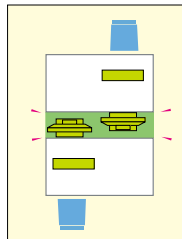

良質空間

デスクスッキリ! 良いアイデアの源です!

スペースボックス

組立式

組立目安 2人20分

オリジナルムービー公開中

このようにデスク横に設置します。パソコン本体などを設置することで、デスク上を広く使えます。

改善前

対面配置ではディスプレイがはみ出し、狭くなってしまいます。

改善後

スペースボックスを設置すると共有スペースができデスク上が広く使えます。

塗装色：ウォームホワイト色

便利な機能

天板は載せるだけ。フリーロールアジャスターによりH695~H715mmの範囲で調整ができます。

天板には配線孔付き。

品番	サイズ	質量 (kg)	定価 (税抜)
SB-12	W1200 × D350 × H700	20.0	¥61,900
SB-11	W1100 × D350 × H700	19.0	¥58,800
SB-10	W1000 × D350 × H700	18.0	¥55,800
SB-07	W700 × D350 × H700	14.0	¥49,500