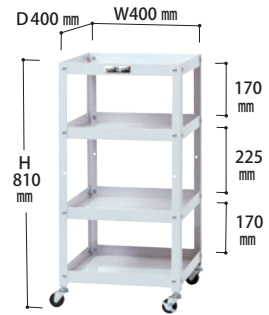

WCLF-2-P 質量：7.4kg
¥23,600(税抜)

コボレ止め付き 3段

WCLF-3-P 質量：10.2kg
¥30,650(税抜)

パンチングパネル・コボレ止め付き 3段

WCLPF-3-P 質量：13.4kg
¥45,350(税抜)

オープンタイプ 4段

WCL-4-P 質量：10.9kg
¥22,900(税抜)

キャビネット付き 2段