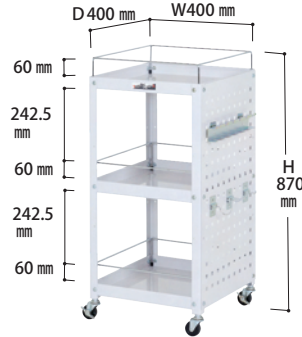

パンチングパネル・コボレ止め付き 3段

WCLPF-3-P 質量：13.4kg
¥45,350(税抜)