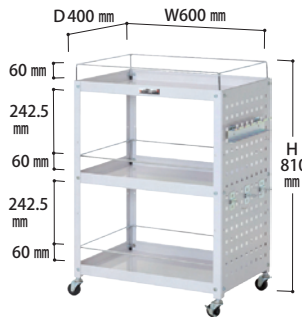

WCF-3-P 質量：12.4kg
¥39,250(税抜)

パンチングパネル・コボレ止め付き3段

WCFP-3-P 質量：15.6kg
¥53,950(税抜)

オープンタイプ4段

WC-4-P 質量：12.9kg
¥29,200(税抜)

キャビネット付き2段

WCC-2-P **¥31,250**(税抜)
質量：12.4kg

キャビネット付き3段