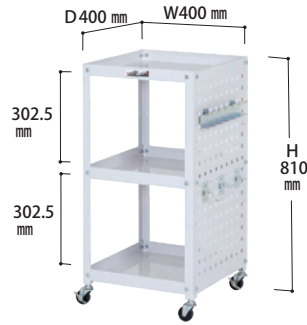

オープンタイプ 2段

WCL-2-P 質量：6.5kg
¥16,000(税抜)

オープンタイプ 3段

WCL-3-P 質量：8.9kg
¥19,250(税抜)

パンチングパネル付き 3段

WCLP-3-P 質量：12.1kg
¥33,950(税抜)

パンチングパネル付きのタイプは
4種類のフックが各1個標準装備です

コボレ止め付き 2段