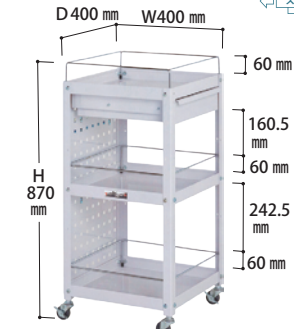

パンチングパネル・コボレ止め・キャビネット付き 3段

WCLPFC-3-P ¥57,150(税抜)
質量：16.4kg