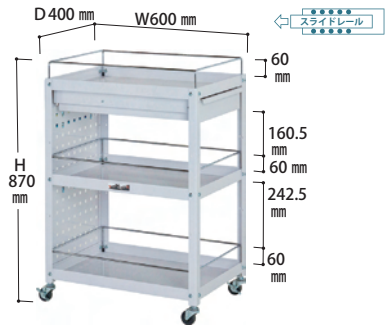

WCC-3-P **¥35,000**(税抜)
質量：15.1kg

パンチングパネル・キャビネット付き3段

WPCP-3-P **¥49,700**(税抜)
質量：18.3kg

コボレ止め・キャビネット付期2段

WCFC-2-P **¥40,350**(税抜)
質量：13.5kg

コボレ止め・キャビネット付き3段

WCFC-3-P **¥48,650**(税抜)
質量：16.7kg

パンチングパネル・コボレ止め・キャビネット付き3段