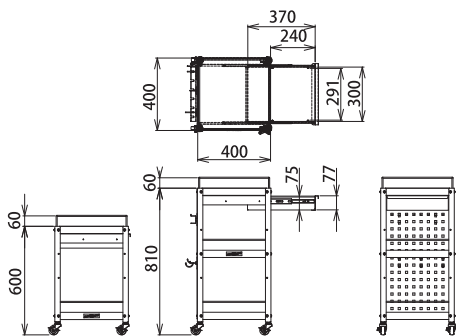

寸法図

コンビニワゴン W400×D400

全体均等耐荷重
96kg
(自重を含む)

引出し耐荷重
3kg/段

引出し開口率
約65%