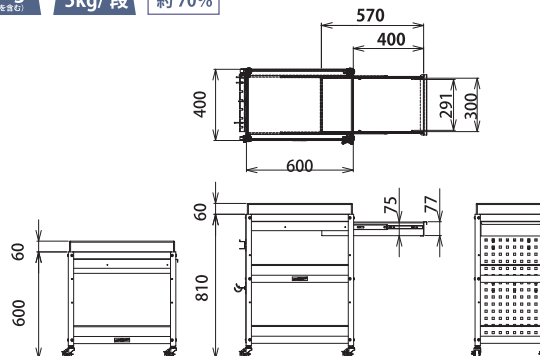

全体均等耐荷重
96kg
(自重を含む)

引出し耐荷重
3kg/段

引出し開口率
約65%

コンビニワゴン W600×D400

全体均等耐荷重
96kg
(自重を含む)

引出し耐荷重
5kg/段

引出し開口率
約70%

コンビニワゴン W750×D500