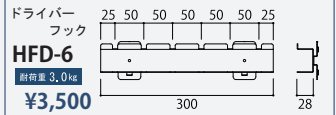

オープンタイプ 2段

WCL-2-P 質量：6.5kg
¥16,000(税抜)

オープンタイプ 3段

WCL-3-P 質量：8.9kg
¥19,250(税抜)

パンチングパネル付き 3段

WCLP-3-P 質量：12.1kg
¥33,950(税抜)

パンチングパネル付きのタイプは
4種類のフックが各1個標準装備です

コボレ止め付き 2段

WCLF-2-P 質量：7.4kg
¥23,600(税抜)

コボレ止め付き 3段

WCLF-3-P 質量：10.2kg
¥30,650(税抜)

パンチングパネル・コボレ止め付き 3段

WCLPF-3-P 質量：13.4kg
¥45,350(税抜)

オープンタイプ 4段

WCL-4-P 質量：10.9kg
¥22,900(税抜)

キャビネット付き 2段