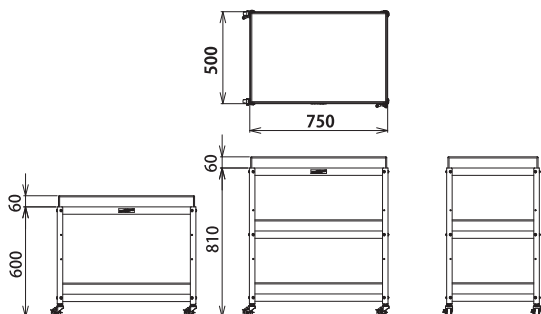

コンビニワゴン W750×D500

全体均等耐荷重
96kg
(自重を含む)

Web動画

商品の情報を
わかりやすく
説明しています

Mobile

コンビニワゴン コン
コンビニワゴン
コン
検索

PC

YAMATEC PR 検索