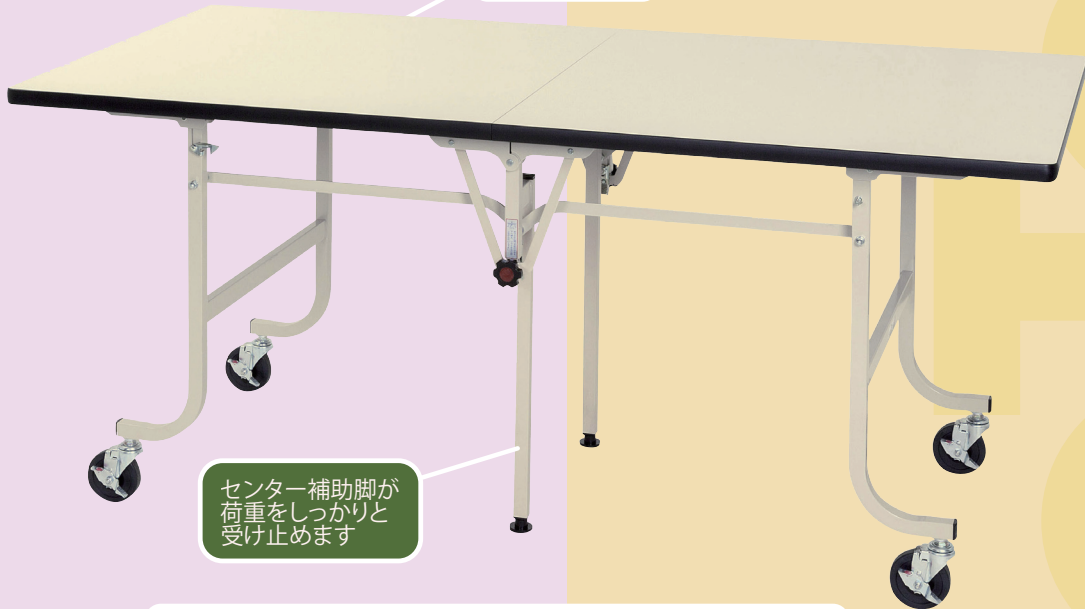

# ワークテーブル フライトタイプ

天板サイズは  
3種類ご用意

全体均等耐荷重  
**200kg**  
(自重を含む)

センター補助脚が  
荷重をしっかりと  
受け止めます

**コンパクトに収納  
片づけ上手と言われます**

サイズ(W×D×H)	品番	質量(kg)	定価(税抜)
2400×1200×800	SFM-2412-II	46.0	¥177,400
1800×900×800	SFM-1890-II	35.0	¥140,900
1800×750×800	SFM-1875-II	32.0	¥131,900

本商品は[完成品]でのお届けとなります。

折りたためば  
非常にコンパクト

移動がラクな  
大型キャスター

携帯端末から  
音声付き動画を  
ご覧いただけます。  
右のQRコードを  
読み込んでください。

発売元

**山金工業株式会社**

本社・工場 福井市  
支店 東京・大阪・金沢  
ホームページ <https://www.yamakin-s.com/>

お問い合わせは・・・

# 限られたスペースを 有効に使えます！

ある時は…

多人数で  
急ぎの作業エリアに！

必要に応じて **出したり！  
片付けたたり！**

ある時は…

入荷した商品の  
ストックエリアに！