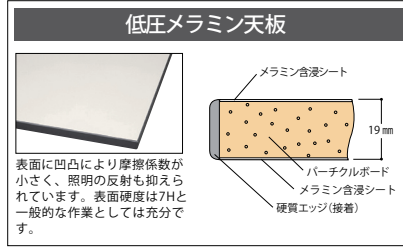

詳しくは裏面をご覧ください。

せっかく
ダイエット
したのに
このままじゃ
意味無いよ...

ぶか
ぶか

ワークは
どんどんスリム化

余裕を持たせるつもりが
必要以上の設備投資に
なっていませんか?

21インチ
ブラウン管モニター
質量約30kg

21インチ
液晶モニター
質量約5kg

発売元

 山金工業株式会社

本社・工場 福井市
支店 東京・大阪・金沢
ホームページ <https://www.yamakin-s.com/>

お問い合わせは・・・

代表的な商品のご紹介

- ホワイトを基調にしたシンプルデザイン
作業現場だけでなく、オフィスでのご使用
のおすすめです
- 豊富なオプションをご準備しております
あらゆる作業環境に対応します

高さ調整タイプ

H900mm
H600mm

Web動画
150シリーズ高さ調整
150シリーズ標準タイプ
051 606 高調型

高さ600mm～900mmの範囲で
25mmピッチで調整ができる
タイプです。

SUPA-1875-WW

均等耐荷重
150kg

サイズ	品番	質量(kg)	定価(税抜)
W1800×D900×H600～900	SUPA-1890-WW	41.0	¥56,200
D750×H600～900	SUPA-1875-WW	36.5	¥52,200
D600×H600～900	SUPA-1860-WW	32.2	¥50,400
D450×H600～900	SUPA-1845-WW	27.7	¥47,000
W1500×D900×H600～900	SUPA-1590-WW	36.0	¥52,750
D750×H600～900	SUPA-1575-WW	32.4	¥50,250
D600×H600～900	SUPA-1560-WW	28.6	¥48,850
D450×H600～900	SUPA-1545-WW	24.8	¥44,850
W1200×D750×H600～900	SUPA-1275-WW	28.0	¥44,450
D600×H600～900	SUPA-1260-WW	24.8	¥42,000
D450×H600～900	SUPA-1245-WW	21.6	¥41,050
W900×D750×H600～900	SUPA- 975-WW	23.8	¥41,400
D600×H600～900	SUPA- 960-WW	21.2	¥39,200
D450×H600～900	SUPA- 945-WW	18.5	¥38,700
W750×D750×H600～900	SUPA- 775-WW	21.2	¥40,350
W600×D600×H600～900	SUPA- 660-WW	17.5	¥37,650