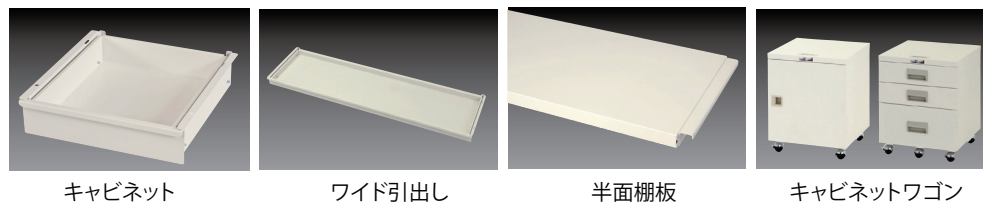

移動式

移動式で高さが826mm、立ち
作業に適した高さです。
全面棚板付きで天板下を広く
使えます。
キャスターは75Φストッパー
付きゴムキャスターです。

SUPC-1875TT-WW
全面棚板(オプション)付き

均等耐荷重
128kg
(自重を含む)

サイズ	品番	質量(kg)	定価(税抜)
W1800×D900×H826	SUPC-1890TT-WW	53.4	¥71,700
D750×H826	SUPC-1875TT-WW	45.9	¥64,300
D600×H826	SUPC-1860TT-WW	39.5	¥59,700
W1500×D900×H826	SUPC-1590TT-WW	46.0	¥67,050
D750×H826	SUPC-1575TT-WW	39.8	¥60,050
D600×H826	SUPC-1560TT-WW	34.3	¥56,250
W1200×D750×H826	SUPC-1275TT-WW	33.4	¥51,450
D600×H826	SUPC-1260TT-WW	28.9	¥46,700
W900×D750×H826	SUPC-975TT-WW	27.2	¥45,100
D600×H826	SUPC-960TT-WW	23.7	¥42,200
W750×D750×H826	SUPC-775TT-WW	24.2	¥43,350
W600×D600×H826	SUPC-660TT-WW	18.8	¥40,050

中間棚付

中間棚は脚部支柱の穴に
引っ掛けるだけの簡単設置。
25mmピッチで高さ位置を
調整頂けます。

SUP-1875TTF-WW

均等耐荷重
150kg

※下段の棚板が半面のタイプ、又は無しタイプもございます

サイズ	品番	質量(kg)	定価(税抜)
W1800×D900×H740	SUP-1890TTF-WW	71.3	¥88,150
D750×H740	SUP-1875TTF-WW	61.3	¥79,750
D600×H740	SUP-1860TTF-WW	50.8	¥71,900
W1500×D900×H740	SUP-1590TTF-WW	60.9	¥83,100
D750×H740	SUP-1575TTF-WW	52.5	¥73,900
D600×H740	SUP-1560TTF-WW	43.6	¥67,750
W1200×D750×H740	SUP-1275TTF-WW	43.5	¥63,100
D600×H740	SUP-1260TTF-WW	36.2	¥56,250
W900×D750×H740	SUP-975TTF-WW	34.6	¥55,300
D600×H740	SUP-960TTF-WW	29.0	¥50,700
W750×D750×H740	SUP-775TTF-WW	29.8	¥52,800
W600×D600×H740	SUP-660TTF-WW	22.0	¥47,700

チラシに掲載されていない商品もございます
総合カタログをご請求ください

オプション