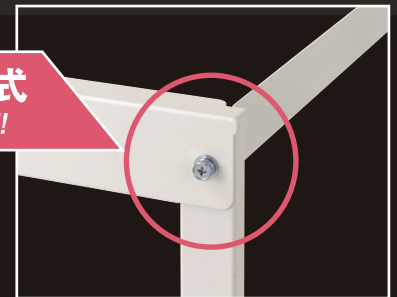

ワークテーブルが進化した!

ムダを省いたジャスト! ECOモデル

ポイントは2つ

① 新基準を提案!! 均等耐荷重 150kg
軽作業に最適モデル。

② 独自構造の開発に成功し
コストダウンと組立てやすさを実現

強度は
保って

天枠突き当て方式
で横揺れシャットアウト!!