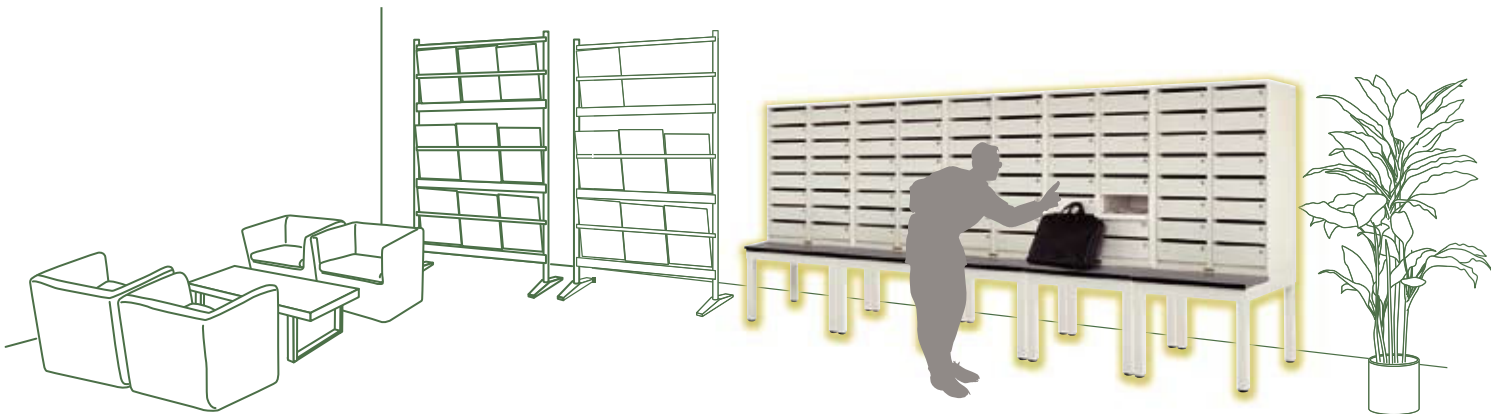

管理は  
**無人で**

0-2番  
ボックス

当日までは  
何もなくても...

しっかり  
収集完了

●セキュリティの厳しいエリアでの  
預け物をスムーズに！

個別キーを渡せば、本人確認など、受け渡しの際の  
わずらわしい作業を省くことができ、確実性もアップ!

**スムーズに**

あちらこちらに使いやすさを追求したこだわりがあります

◆管理者は  
マスターキー1本で  
全てのボックスを  
開閉できます。

◆鍵の向きを問わない  
使いやすい  
リバーシブルキー

◆横連結自在。  
マス数の増減が容易です。

◆下開き扉のため  
出し入れ簡単！  
金属音を防ぐ  
戸当り付き。

◆扉内部は収納物が  
他のボックスに  
移動しないよう  
全面パネル張り。

- ◆投入口はW273×H16mm  
角2封筒を投入できます。  
手をさしこんだり覗いたり  
しにくくなっています。
- ◆錠前は扉を閉めない  
とカギが抜けにくい構造。  
カギの紛失を予防します。
- ◆全ての扉に名札差し付き。  
探しやすくしています。

- ◆最下段でも腰をかかめず  
に使いやすいスタンド付き。
- ◆仮置き場所があるため  
手荷物を持っていても  
安心です。

セキュリティポスト  
SP208S 定価(税抜) ¥262,700

仕様

項目	仕様
鍵No	9台(144マス)までのご注文の場合は全て鍵違いにて発送いたします。10台以上(145マス以上)の鍵違いをご希望の場合は受注生産にて対応いたしますのでご相談ください。
外寸法(mm)	間口(W)666×奥行(D)700×高さ(H)1500 詳細は左記の寸法図をご参照ください。
質量(kg)	60.7kg
マス仕様	
マス数	16マス(2列8段)
1マス内寸法(mm)	間口(W)273×奥行(D)367×高さ(H)101
投入口寸法(mm)	角形2号封筒(240mm×332mm)が入ります。
	間口(W)273×高さ(H)16
キー仕様	
マスターキー	1本付
個別キー	各マス毎に2本付(リバーシブルキー)
個別キー鍵違い数	150種類 ※個別キーはシリンダー毎の交換も可能です。 お買い上げの販売店までご連絡ください。
その他仕様	
連結機能	横連結機能あり(連結ビス付属)
壁面固定機能	壁面固定金具(オプション設定)にて壁面固定機能あり
主な材質	本体:スチール スタンド:スチール及び木製天板(表面メラミン化粧板)
塗装	粉体焼付塗装、シルキーホワイト色