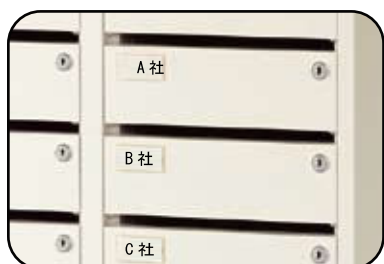

管理は  
**無人で**

0-2番  
ボックス

当日までは  
何もなくても...

しっかり  
収集完了

●セキュリティの厳しいエリアでの  
預け物をスムーズに！

個別キーを渡せば、本人確認など、受け渡しの際の  
わずらわしい作業を省くことができ、確実性もアップ!

**スムーズに**

あちらこちらに使いやすさを追求したこだわりがあります

◆管理者は  
マスターキー1本で  
全てのボックスを  
開閉できます。

◆鍵の向きを問わない  
使いやすい  
リバーシブルキー

◆横連結自在。  
マス数の増減が容易です。

◆下開き扉のため  
出し入れ簡単！  
金属音を防ぐ  
戸当り付き。

◆扉内部は収納物が  
他のボックスに  
移動しないよう  
全面パネル張り。

- ◆投入口はW273×H16mm  
角2封筒を投入できます。  
手をさしこんだり覗いたり  
しにくくなっています。
- ◆錠前は扉を閉めない  
とカギが抜けにくい構造。  
カギの紛失を予防します。
- ◆全ての扉に名札差し付き。  
探しやすくしています。