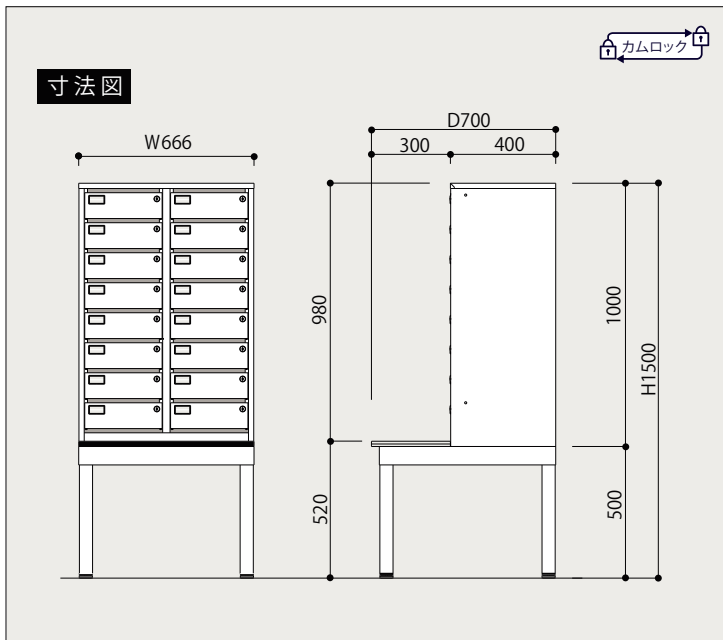

◆管理者は  
マスターキー1本で  
全てのボックスを  
開閉できます。

◆鍵の向きを問わない  
使いやすい  
リバーシブルキー

◆横連結自在。  
マス数の増減が容易です。

◆下開き扉のため  
出し入れ簡単！  
金属音を防ぐ  
戸当り付き。

◆扉内部は収納物が  
他のボックスに  
移動しないよう  
全面パネル張り。

- ◆投入口はW273×H16mm  
角2封筒を投入できます。  
手をさしこんだり覗いたり  
しにくくなっています。
- ◆錠前は扉を閉めない  
とカギが抜けにくい構造。  
カギの紛失を予防します。
- ◆全ての扉に名札差し付き。  
探しやすくしています。

- ◆最下段でも腰をかかめず  
に使いやすいスタンド付き。
- ◆仮置き場所があるため  
手荷物を持っていても  
安心です。

セキュリティポスト  
SP208S 定価(税抜) ¥262,700

仕様

項目	仕様
鍵No	9台(144マス)までのご注文の場合は全て鍵違いにて発送いたします。10台以上(145マス以上)の鍵違いをご希望の場合は受注生産にて対応いたしますのでご相談ください。
外寸法(mm)	間口(W)666×奥行(D)700×高さ(H)1500 詳細は左記の寸法図をご参照ください。
質量(kg)	60.7kg
マス仕様	
マス数	16マス(2列8段)
1マス内寸法(mm)	間口(W)273×奥行(D)367×高さ(H)101
投入口寸法(mm)	角形2号封筒(240mm×332mm)が入ります。
	間口(W)273×高さ(H)16
キー仕様	
マスターキー	1本付
個別キー	各マス毎に2本付(リバーシブルキー)
個別キー鍵違い数	150種類 ※個別キーはシリンダー毎の交換も可能です。 お買い上げの販売店までご連絡ください。
その他仕様	
連結機能	横連結機能あり(連結ビス付属)
壁面固定機能	壁面固定金具(オプション設定)にて壁面固定機能あり
主な材質	本体:スチール スタンド:スチール及び木製天板(表面メラミン化粧板)
塗装	粉体焼付塗装、シルキーホワイト色