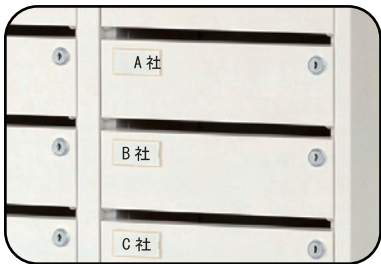

◆鍵の向きを問わない  
使いやすい  
リバーシブルキー

◆横連結自在。  
マス数の増減が容易です。

◆下開き扉のため  
出し入れ簡単!  
金属音を防ぐ  
戸当り付き。

◆扉内部は収納物が  
他のボックスに  
移動しないよう  
全面パネル張り。

- ◆投入口はW273×H16mm  
角2封筒を投入できます。  
手をさしこんだり覗いたり  
しにくくなっています。
- ◆錠前は扉を閉めない  
とカギが抜けない構造。  
カギの紛失を予防します。
- ◆全ての扉に名札差し付き。  
探しやすくしています。