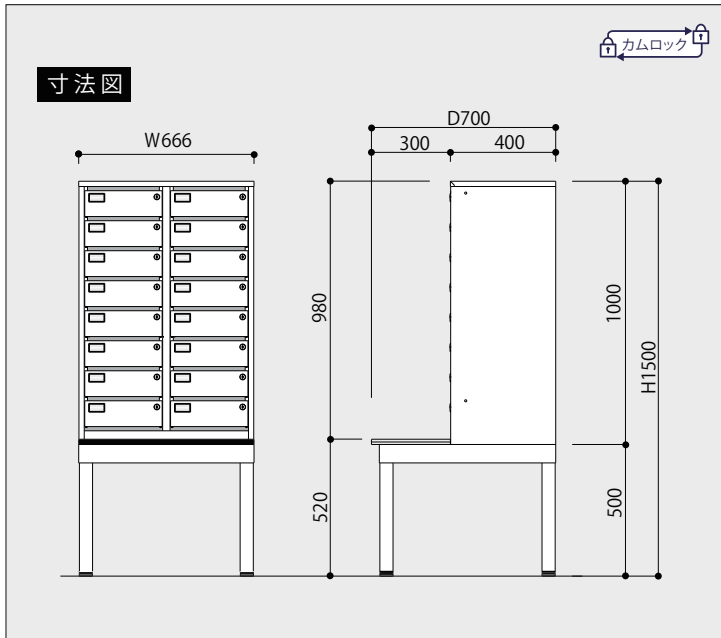

◆鍵の向きを問わない  
使いやすい  
リバーシブルキー

◆横連結自在。  
マス数の増減が容易です。

◆下開き扉のため  
出し入れ簡単!  
金属音を防ぐ  
戸当り付き。

◆扉内部は収納物が  
他のボックスに  
移動しないよう  
全面パネル張り。

- ◆投入口はW273×H16mm  
角2封筒を投入できます。  
手をさしこんだり覗いたり  
しにくくなっています。
- ◆錠前は扉を閉めない  
とカギが抜けない構造。  
カギの紛失を予防します。
- ◆全ての扉に名札差し付き。  
探しやすくしています。

- ◆最下段でも腰をかかめず  
に使いやすいスタンド付き。
- ◆仮置き場所があるため  
手荷物を持っていても  
安心です。

Web動画はコチラ  
商品情報を説明しています

セキュリティポスト

セキュリティポスト  
セキュリティポスト

セキュリティポスト  
SP208S 定価(税抜) ¥220,900

仕様

項目	仕様
鍵 No	9台(144マス)までのご注文の場合は全て鍵違いにて発送いたします。 10台以上(145マス以上)の鍵違いをご希望の場合は受注生産にて対応 いたしますのでご相談ください。
外寸法(mm)	間口(W)666×奥行(D)700×高さ(H)1500 詳細は右記の寸法図をご参照ください。
質量(kg)	60.7kg
<b>マス仕様</b>	
マス数	16マス(2列8段)
1マス内寸法(mm)	間口(W)273×奥行(D)367×高さ(H)101
投入口寸法(mm)	角形2号封筒(240mm×332mm)が入ります。 間口(W)273×高さ(H)16
<b>キー仕様</b>	
マスターキー	1本付
個別キー	各マス毎に2本付(リバーシブルキー)
個別キー鍵違い数	150種類 ※個別キーはシリンダー毎の交換も可能です。 お買い上げの販売店までご連絡ください。
<b>その他仕様</b>	
連結機能	横連結機能あり(連結ビス付属)
壁面固定機能	壁面固定金具(オプション設定)にて壁面固定機能あり
主な材質	本体:スチール スタンド:スチール及び木製天板(表面メラミン化粧板)
塗装	粉体焼付塗装、シルキーホワイト色