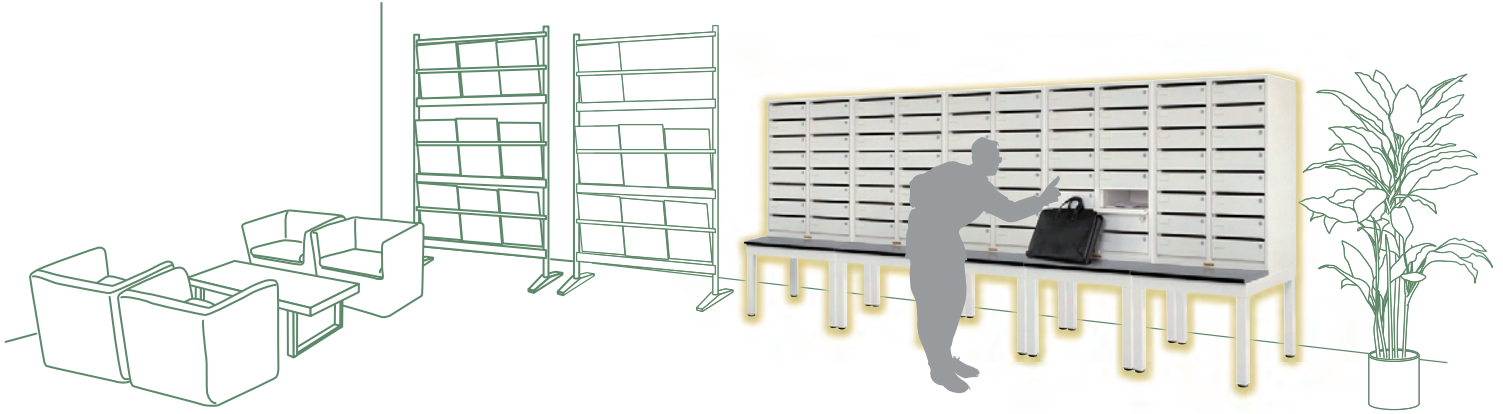

あちらこちらに使いやすさを追求したこだわりがあります

◆管理者は
マスターキー1本で
全てのボックスを
開閉できます。

◆鍵の向きを問わない
使いやすい
リバーシブルキー

◆横連結自在。
マス数の増減が容易です。

◆下開き扉のため
出し入れ簡単!
金属音を防ぐ
戸当り付き。

◆扉内部は収納物が
他のボックスに
移動しないよう
全面パネル張り。