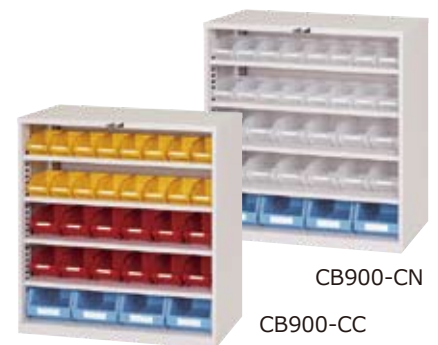

外寸法：W900×D320×H900
ボックス数量：HB-SY又はHB-SNが40個
質量：32.5kg

CB900-BN

CB900-BR

CB900-B □ ¥75,000

外寸法：W900×D320×H900
ボックス数量：HB-BR又はHB-BNが30個
質量：34.5kg

CB900-CN

CB900-CC

CB900-C □ ¥80,720