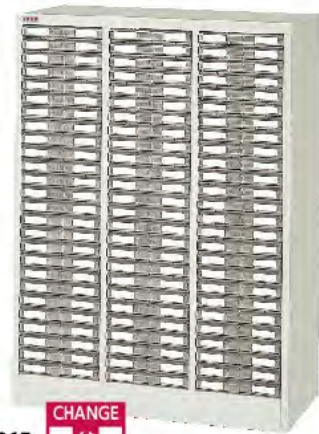

A4

プラスチック引出し

高さ1110mm

奥行きサイズ省スペースタイプ

サイズ	品番	列数	引出し段数	本体寸法 (W×D×H)	引出し内寸法 (W×D×H)	質量 (kg)	定価(税抜)
A4	A4PT-313E	3列	深型13段	782×345×1110	225×323×68	38.0	¥91,500
	A4PT-213E	2列		526×345×1110		27.0	¥68,200

A4PT-326E

サイズ	品番	列数	引出し段数	本体寸法 (W×D×H)	引出し内寸法 (W×D×H)	質量 (kg)	定価(税抜)
A4	A4PT-326E	3列	浅型26段	782×345×1110	225×323×30	45.0	¥119,100
	A4PT-226E	2列		526×345×1110		32.0	¥87,200

サイズ	品番	列数	引出し段数	本体寸法 (W×D×H)	引出し内寸法 (W×D×H)	質量 (kg)	定価(税抜)
A4	A4PT-319E	3列	深型7段 浅型12段	782×345×1110	深型 225×323×68	41.0	¥106,200
	A4PT-219E	2列		浅型 225×323×30	29.0	¥76,600	

ポイントは
ココ!

スペースの有効活用。

高さ880mmタイプと比べ
同じスペースで収納量

省スペース。 **30%up!**

場所をとらない省スペース設計です。

多種のパーツも
スッキリ
分類。

仕切板で最大12区分まで
仕切ることができます。

オプション

小口運賃

仕切板

仕切板組合せ例

区分	品番	定価(税抜)
深型	ヨコ TA11	¥280
	タテ TB11	¥320
浅型	ヨコ TA12	¥200
	タテ TB12	¥230

50φキャスターセット

組立式

50φキャスターセット(1台分)

- AL-C ¥12,200
- ●高さが68mmアップします。
- ●全体耐荷重は100kgです。(本体質量を引くと収納物の最大荷重となります。)
- ●双輪キャスター(ストップ付2個)

引出し

- A4深型用引出し(耐荷重2.5kg)
  SA10S ¥1,750
- A4浅型用引出し(耐荷重1kg)
  SA20S ¥1,050

引出し組替えが可能な商品です。

完成品