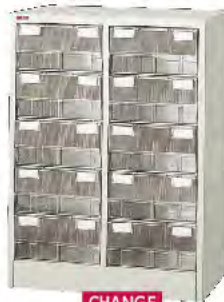

50φキャスターセット **組立式**  
AL-C ..... ¥12,200  
このページ下をご参照下さい。

引出し

B4超深型用引出し  
ST05S ..... ¥4,300

B4

プラスチック引出し

高さ880mm

CHANGE  
⇄

B4PT-305