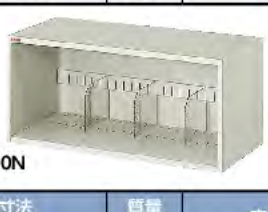

OA4-880N

サイズ	品番	本体寸法 (W×D×H)	本体内寸法 (W×D×H)	質量 (kg)	定価(税抜)
A4	OA4-900N	900×400×400	870×389×360	11.3	¥27,900
	OA4-880N	880×400×400	850×389×360	11.1	¥27,500

ポイント
は
ココ!

書庫の上にも新発見!