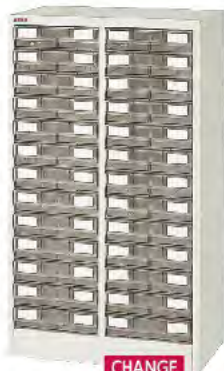

CHANGE
⇄

B4PT-213