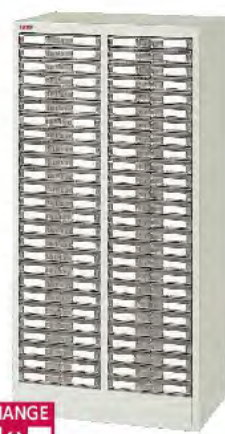

A4PT-226E

サイズ	品番	列数	引出し段数	本体寸法 (W×D×H)	引出し内寸法 (W×D×H)	質量 (kg)	定価(税抜)
A4	A4PT-326E	3列	浅型26段	782×345×1110	225×323×30	45.0	¥119,100
	A4PT-226E	2列		526×345×1110		32.0	¥87,200