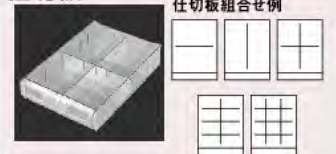

A4PT-319E

A4PT-219E

サイズ	品番	列数	引出し段数	本体寸法 (W×D×H)	引出し内寸法 (W×D×H)	質量 (kg)	定価(税抜)
A4	A4PT-319E	3列	深型7段 浅型12段	782×345×1110	深型 225×323×68	41.0	¥106,200
	A4PT-219E	2列		浅型 225×323×30	29.0	¥76,600	

ポイントは  
ココ!

スペースの有効活用。

高さ880mmタイプと比べ  
同じスペースで収納量

省スペース。 **30%up!**

場所をとらない省スペース設計です。

多種のパーツも  
スッキリ  
分類。

仕切板で最大12区分まで  
仕切ることができます。

オプション

小口運賃

仕切板

仕切板組合せ例

区分	品番	定価(税抜)
深型	ヨコ TA11	¥280
	タテ TB11	¥320
浅型	ヨコ TA12	¥200
	タテ TB12	¥230

50φキャスターセット

組立式

50φキャスターセット(1台分)

- AL-C ..... ¥12,200
- 高さが68mmアップします。
- 全体耐荷重は100kgです。(本体質量を引くと収納物の最大荷重となります。)
- 双輪キャスター(ストップ付2個)