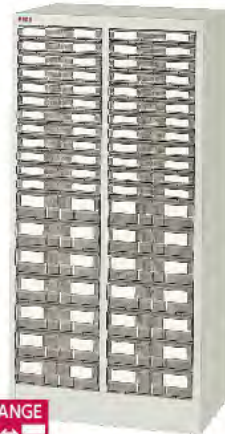

A4PT-219E

サイズ	品番	列数	引出し段数	本体寸法 (W×D×H)	引出し内寸法 (W×D×H)	質量 (kg)	定価(税抜)
A4	A4PT-319E	3列	深型7段 浅型12段	782×345×1110	深型 225×323×68	41.0	¥106,200
	A4PT-219E	2列		浅型 225×323×30	29.0	¥76,600	

ポイントは
ココ!

スペースの有効活用。