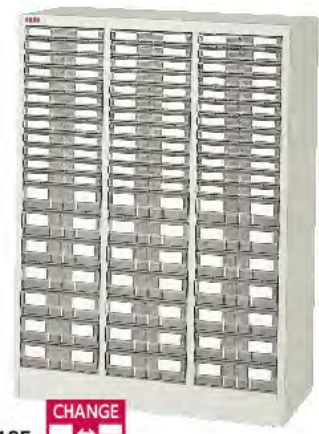

A4PT-213E

サイズ	品番	列数	引出し段数	本体寸法 (W×D×H)	引出し内寸法 (W×D×H)	質量 (kg)	定価(税抜)
A4	A4PT-313E	3列	深型13段	782×345×1110	225×323×68	38.0	¥91,500
	A4PT-213E	2列		526×345×1110		27.0	¥68,200

A4PT-326E

A4PT-226E

サイズ	品番	列数	引出し段数	本体寸法 (W×D×H)	引出し内寸法 (W×D×H)	質量 (kg)	定価(税抜)
A4	A4PT-326E	3列	浅型26段	782×345×1110	225×323×30	45.0	¥119,100
	A4PT-226E	2列		526×345×1110		32.0	¥87,200