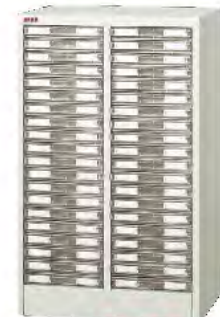

A4

プラスチック引出し

高さ880mm

ポイントは
ココ!

奥行きサイズ省スペースタイプ

省スペース。

345mm

場所をとらない
省スペース設計です。

部品も
おまかせ。

仕切板で最大12区分まで
仕切ることができます。

移動もおまかせ。

お掃除
ラクラク

キャスターセット(オプション)
の追加で移動させる事が簡単です。

オプション

小口運賃

仕切板

仕切板組合せ例

区分	品番	定価(税抜)
深型	ヨコ TA11	¥280
	タテ TB11	¥320
浅型	ヨコ TA12	¥200
	タテ TB12	¥230

50φキャスターセット

組立式

50φキャスターセット(1台分)

- AL-C ¥12,200
- ●高さが68mmアップします。
- ●全体耐荷重は100kgです。
- (本体質量を引くと収納物の最大荷重となります。)
- ●双輪キャスター(ストッパー付2個)

引出し

- A4深型用引出し(耐荷重2.5kg)
- SA10S ¥1,750
- A4浅型用引出し(耐荷重1kg)
- SA20S ¥1,050

販売終了

A4PT-310E

販売終了

A4PT-210E

A4PT-110E

サイズ	品番	列数	引出し段数	本体寸法 (W×D×H)	引出し内寸法 (W×D×H)	質量 (kg)	定価(税抜)
A4	A4PT-310E	3列	深型10段	782×345×880	225×323×68	30.0	¥80,400
	A4PT-210E	2列		526×345×880		22.0	¥54,300
	A4PT-110E	1列		270×345×880		13.0	¥32,500

販売終了

A4PT-320E

A4PT-220E

A4PT-120E

サイズ	品番	列数	引出し段数	本体寸法 (W×D×H)	引出し内寸法 (W×D×H)	質量 (kg)	定価(税抜)
A4	A4PT-320E	3列	浅型20段	782×345×880	225×323×30	36.0	¥101,000
	A4PT-220E	2列		526×345×880		26.0	¥68,000
	A4PT-120E	1列		270×345×880		15.0	¥38,200

販売終了

A4PT-315E

A4PT-215E

A4PT-115E

サイズ	品番	列数	引出し段数	本体寸法 (W×D×H)	引出し内寸法 (W×D×H)	質量 (kg)	定価(税抜)
A4	A4PT-315E	3列	深型5段 浅型10段	782×345×880	深型 225×323×68	33.0	¥89,900
	A4PT-215E	2列		浅型 225×323×30	24.0	¥61,000	
	A4PT-115E	1列		270×345×880	14.0	¥33,100	

CHANGE
引出し組替えが可能な商品です。

完成品