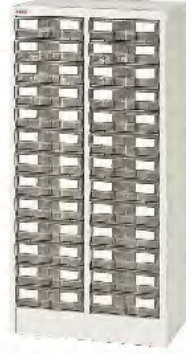

小口運賃

仕切板

仕切板組合せ例

区分	品番	定価(税抜)
深型	ヨコ TA11	¥280
	タテ TB11	¥320
浅型	ヨコ TA12	¥200
	タテ TB12	¥230

50φキャスターセット **組立式**

50φキャスターセット(1台分)  
AL-C ..... ¥12,200  
●高さが68mmアップします。  
●全体耐荷重は100kgです。  
(本体質量を引くと収納物の最大荷重となります。)  
●双輪キャスター(ストッパー付2個)

引出し

A4深型用引出し(耐荷重2.5kg)  
SA10S ..... ¥1,750  
A4浅型用引出し(耐荷重1kg)  
SA20S ..... ¥1,050

A4

プラスチック引出し

高さ1110mm

引き出しサイズピッタリタイプ

A4PT-313 CHANGE

A4PT-213 CHANGE

A4PT-113 CHANGE

サイズ	品番	列数	引出し段数	本体寸法 (W×D×H)	引出し内寸法 (W×D×H)	質量 (kg)	定価(税抜)
A4	A4PT-313	3列	深型13段	800×400×1110	225×323×68	45.8	¥104,600
	A4PT-213	2列		32.4		¥77,900	
	A4PT-113	1列		18.8		¥46,500	

A4PT-326 CHANGE