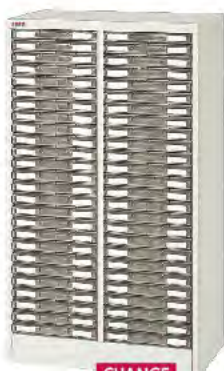

CHANGE
⇄

B4PT-226