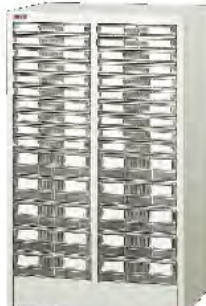

A4PT-315 **CHANGE**

A4PT-215 **CHANGE**

A4PT-115 **CHANGE**

サイズ	品番	列数	引出し段数	本体寸法 (W×D×H)	引出し内寸法 (W×D×H)	質量 (kg)	定価(税抜)
A4	A4PT-315	3列	深型5段 浅型10段	800×400×880	深型 225×323×68	37.6	¥99,700
	A4PT-215	2列		540×400×880	浅型 225×323×30	26.3	¥67,800
	A4PT-115	1列		280×400×880		15.1	¥36,700