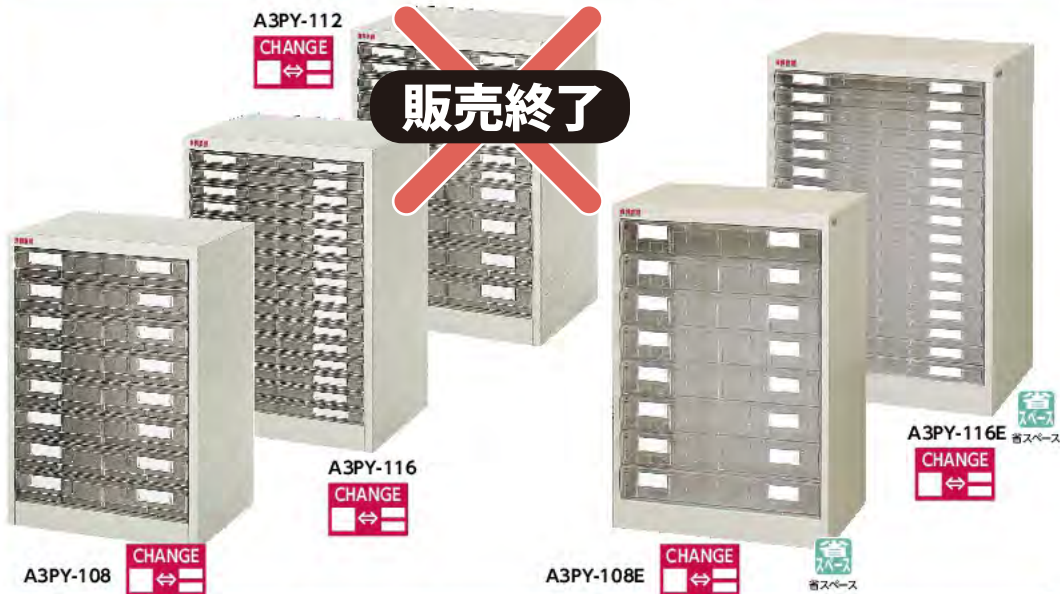

引出し

A3深型用引出し(耐荷重 3kg)  
CA10S ..... ¥3,140  
A3浅型用引出し(耐荷重 2kg)  
CA20S ..... ¥2,330

CHANGE

引出し組替えが可能な商品です。

A3

プラスチック引出し

高さ700mm

販売終了