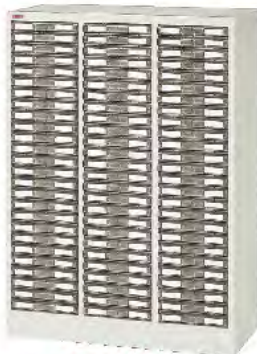

A4PT-326 CHANGE