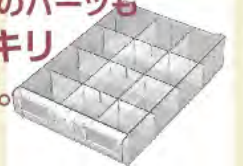

A4PT-213E

サイズ	品番	列数	引出し段数	本体寸法 (W×D×H)	引出し内寸法 (W×D×H)	質量 (kg)	定価(税抜)
A4	A4PT-313E	3列	深型13段	782×345×1110	225×323×68	38.0	¥91,500
	A4PT-213E	2列		526×345×1110		27.0	¥68,200

A4PT-326E

A4PT-226E

サイズ	品番	列数	引出し段数	本体寸法 (W×D×H)	引出し内寸法 (W×D×H)	質量 (kg)	定価(税抜)
A4	A4PT-326E	3列	浅型26段	782×345×1110	225×323×30	45.0	¥119,100
	A4PT-226E	2列		526×345×1110		32.0	¥87,200

A4PT-319E

A4PT-219E

サイズ	品番	列数	引出し段数	本体寸法 (W×D×H)	引出し内寸法 (W×D×H)	質量 (kg)	定価(税抜)
A4	A4PT-319E	3列	深型7段 浅型12段	782×345×1110	深型 225×323×68	41.0	¥106,200
	A4PT-219E	2列		浅型 225×323×30	29.0	¥76,600	

ポイントは  
ココ!

スペースの有効活用。

高さ880mmタイプと比べ  
同じスペースで収納量

省スペース。 **30%up!**

場所をとらない省スペース設計です。

多種のパーツも  
スッキリ  
分類。

仕切板で最大12区分まで  
仕切ることができます。

オプション

小口運賃

仕切板

仕切板組合せ例

区分	品番	定価(税抜)
深型	ヨコ TA11	¥280
	タテ TB11	¥320
浅型	ヨコ TA12	¥200
	タテ TB12	¥230

50φキャスターセット

組立式

50φキャスターセット(1台分)

- AL-C ..... ¥12,200
- 高さが68mmアップします。
- 全体耐荷重は100kgです。(本体質量を引くと収納物の最大荷重となります。)
- 双輪キャスター(ストップ付2個)