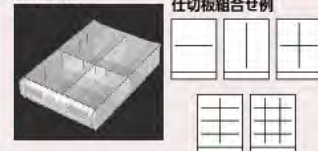

部品も  
おまかせ。

仕切板で最大12区分まで  
仕切ることができます。

移動もおまかせ。

お掃除  
ラクラク

キャスターセット(オプション)  
の追加で移動させる事が簡単です。

オプション

小口運賃

仕切板

仕切板組合せ例

区分	品番	定価(税抜)
深型	ヨコ TA11	¥280
	タテ TB11	¥320
浅型	ヨコ TA12	¥200
	タテ TB12	¥230

50φキャスターセット

組立式

50φキャスターセット(1台分)

- AL-C ..... ¥12,200
- 高さが68mmアップします。
- 全体耐荷重は100kgです。
- (本体質量を引くと収納物の最大荷重となります。)
- 双輪キャスター(ストッパー付2個)