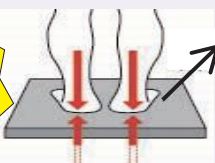

『おっ！ これは気持ちイイ！』

疲労軽減マット

材質：発泡ニトリルゴム 厚さ 19 mm
※数ミリの誤差があります

労働環境改善に最適！ 安心・安全・快適！ 立ち作業をする全ての環境で活躍

反発弾性率
(跳ね返りの度合い)
28%

体重の跳ね返りを軽減し疲労軽減に貢献します

- ①  **水** に強い！ 水分が染み込まないので、雑菌繁殖の心配ご無用
- ②  **油** に強い！ 油分が染み込まないので、変形・収縮の心配ご無用
- ③  **火・熱** に強い！ 防火性能試験合格品。火花や切子などのあらゆる熱に強く変形・収縮の心配ご無用
- ④  **冷気** に強い！ 断熱効果で床からの冷気を防ぎます 光熱費削減に貢献
- ⑤  **薬品** に強い！ 様々な薬品に強く薬品まみれになっても心配ご無用