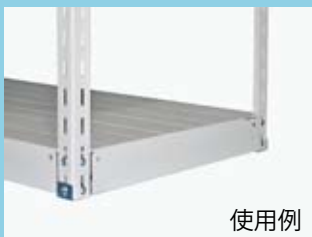

## 側カバー

小口運賃

適合奥行(D)	品番	定価(税抜)
D 300用	1C-D30□	¥2,400
D 450用	1C-D45□	¥3,250
D 600用	1C-D60□	¥4,150

※ご注文の際、品番の□にカラー記号を当てはめてください。  
 (ホワイトグレーの場合は **W**、ライトグリーンの場合は **G**) ※ボルト式120kg/段はホワイトグレー**W**のみ  
 ※定価は1本当りの価格です。  
 ※スキマカバーのみのご注文の場合は、別途小口運賃を承ります。 棚と同時ご注文の場合は小口運賃は申し受けません。