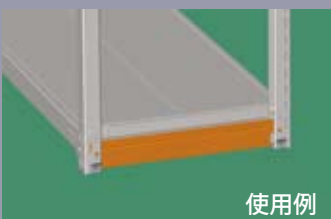

### 間口カバー

小口運賃

使用例

取付はハメ込むだけで完了です

適合間口(W)	品番	定価(税抜)
W 900用	3C-W900□	¥3,600
W1200用	3C-W1200□	¥4,900
W1500用	3C-W1500□	¥6,150
W1800用	3C-W1800□	¥7,350

オプション

受注生産

### 側カバー

小口運賃

使用例

分かり易いようオレンジ色を付けています。

取付はビスナットで固定します

適合奥行(D)	品番	定価(税抜)
D 480用	3C-D48□	¥3,950
D 620用	3C-D62□	¥5,000
D 700用	3C-D70□	¥5,750
D 910用	3C-D91□	¥7,600

※ご注文の際、品番の□にカラー記号を当てはめてください。(ホワイトグレーの場合は[W]、ライトグリーンの場合は[G])