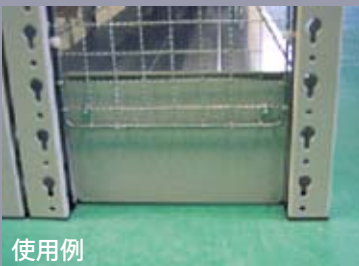

### 間口カバー

小口運賃

使用例

取付はハメ込むだけで完了です

適合間口(W)	品番	定価(税抜)
W 900用	2C-W900W	¥3,250
W1200用	2C-W1200W	¥4,500
W1500用	2C-W1500W	¥5,350
W1800用	2C-W1800W	¥6,450

オプション

受注生産

### 側カバー

小口運賃

使用例

取付はビスナットで固定します

適合奥行(D)	品番	定価(税抜)
D 300用	2C-D30W	¥2,000
D 450用	2C-D45W	¥2,650
D 600用	2C-D60W	¥3,600

※色はホワイトグレー色です。受注生産にてライトグリーンも承ります。ご相談ください。

※定価は1本当りの価格です。

※スキマカバーのみのご注文の場合は、別途小口運賃を承ります。棚と同時ご注文の場合は小口運賃は申し受けません。