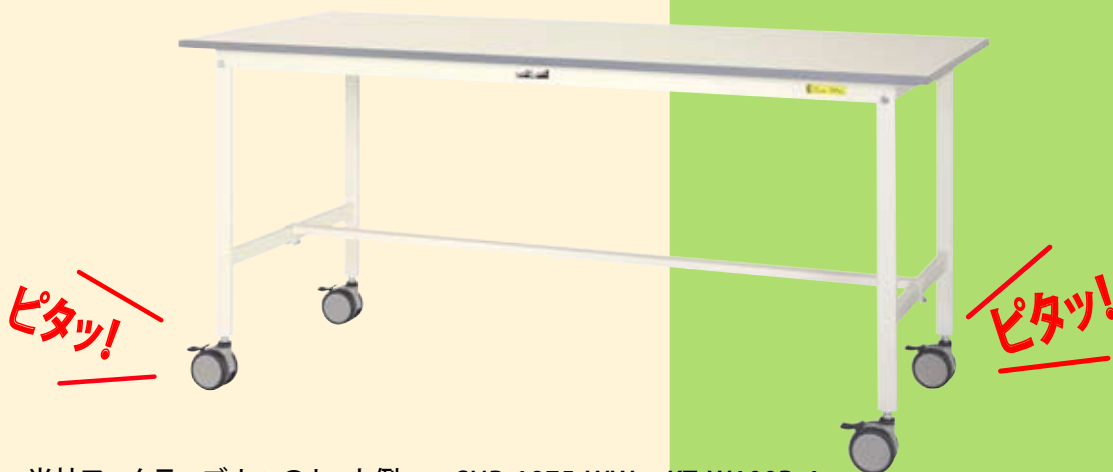

ダブルストッパーでピタッと固定!

軸の
回転を
ストップ

ワンアクションで
2つの回転を止める
ことができます。

車輪の
回転を
ストップ

キャスターセット KT-W100B-4 (4個)

- 100φダブルストッパー付ウレタン巻車輪
- 4個1セット
- 耐荷重: 1個当り100kg
- ★セットするワークテーブルによって全体耐荷重が変わります。
 - 150シリーズの場合 ... 自重を含み150kg
 - 300シリーズの場合 ... 自重を含み300kg
 - 500シリーズの場合 ... 自重を含み320kg
 - 800シリーズの場合 ... 自重を含み320kg
 - スーパータイプの場合 ... 自重を含み320kg
 - ワイドタイプの場合 ... 自重を含み300kg
 - ステンスワークテーブルの場合 ... 自重を含み300kg
- ネジ径: M12×P1.75×L25
- 専用スパナ付属

定価 **¥22,600** (税抜)

小口運賃 本商品のみのご注文の場合、別途小口運賃を申し受けます。

当社ワークテーブルへのセット例 SUP-1875-WW + KT-W100B-4

■この場合では、天板高さが855mmになります。
その他の場合の高さについてはご確認ください。

発売元

 **山金工業株式会社**

本社・工場 福井市
支店 東京・大阪・金沢
ホームページ <https://www.yamakin-s.com/>