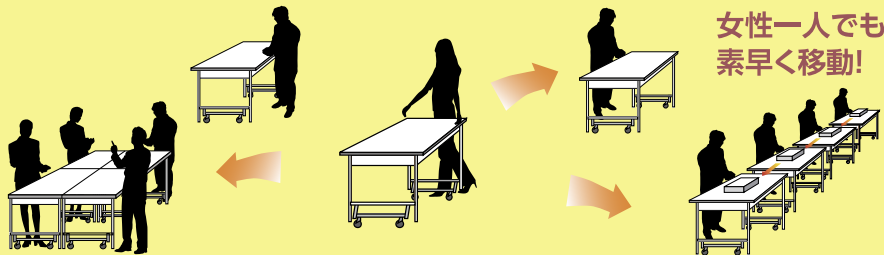

 山金工業株式会社

本社・工場 福井市
支店 東京・大阪・金沢
ホームページ <https://www.yamakin-s.com/>

お問い合わせは・・・

操作手順

!物を載せたままの移動は、落下の恐れがあり危険です。
又、床の段差を無理に乗り越えると破損や変形のおそれがあります。

移動する場合

持ち上げるだけで移動式になります。

オリジナル
ムービー
公開中

固定する場合

持ち上げてストッパーを解除すると固定式に戻ります。

レイアウト変更等、
作業台移動にかかる
時間と手間を
大幅削減！

女性一人でも
素早く移動！

基本形

SUPU-1875-WW

H740mm
H950mm

サイズ(W×D)	H740			H950		
	品番	質量(kg)	定価(税抜)	品番	質量(kg)	定価(税抜)
1800×900	SUPU-1890-WW	42.5	¥74,050	SUPUH-1890-WW	45.1	¥75,850
1800×750	SUPU-1875-WW	37.5	¥67,850	SUPUH-1875-WW	39.7	¥69,550
1800×600	SUPU-1860-WW	32.6	¥65,450	SUPUH-1860-WW	34.6	¥67,050
1500×900	SUPU-1590-WW	37.5	¥70,300	SUPUH-1590-WW	40.1	¥72,100
1500×750	SUPU-1575-WW	33.4	¥65,700	SUPUH-1575-WW	35.6	¥67,400
1500×600	SUPU-1560-WW	29.0	¥63,700	SUPUH-1560-WW	31.0	¥65,300
1200×900	SUPU-1290-WW	33.9	¥63,950	SUPUH-1290-WW	36.5	¥65,750
1200×750	SUPU-1275-WW	29.0	¥59,550	SUPUH-1275-WW	31.2	¥61,250
1200×600	SUPU-1260-WW	25.2	¥56,350	SUPUH-1260-WW	27.2	¥57,950
900×900	SUPU- 990-WW	28.7	¥61,100	SUPUH- 990-WW	31.3	¥62,900
900×750	SUPU- 975-WW	24.8	¥56,200	SUPUH- 975-WW	27.0	¥57,900
900×600	SUPU- 960-WW	21.6	¥53,350	SUPUH- 960-WW	23.6	¥54,950
750×750	SUPU- 775-WW	22.2	¥55,050	SUPUH- 775-WW	24.4	¥56,750
600×600	SUPU- 660-WW	17.9	¥51,600	SUPUH- 660-WW	19.9	¥53,200