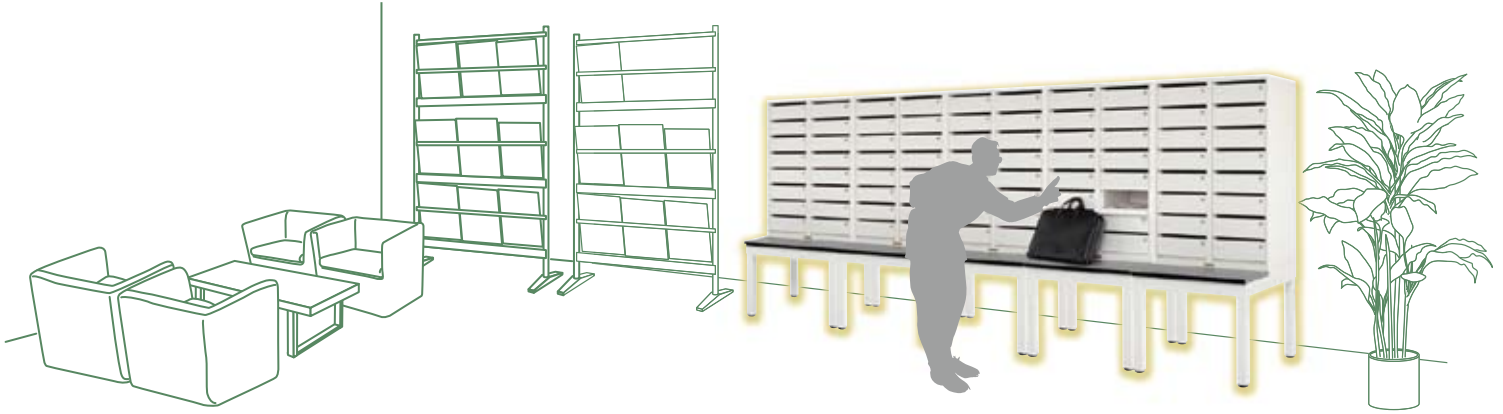

あちらこちらに使いやすさを追求したこだわりがあります

◆管理者は
マスターキー1本で
全てのボックスを
開閉できます。

◆鍵の向きを問わない
使いやすい
リバーシブルキー

◆横連結自在。
マス数の増減が容易です。

◆下開き扉のため
出し入れ簡単！
金属音を防ぐ
戸当り付き。

◆扉内部は収納物が
他のボックスに
移動しないよう
全面パネル張り。