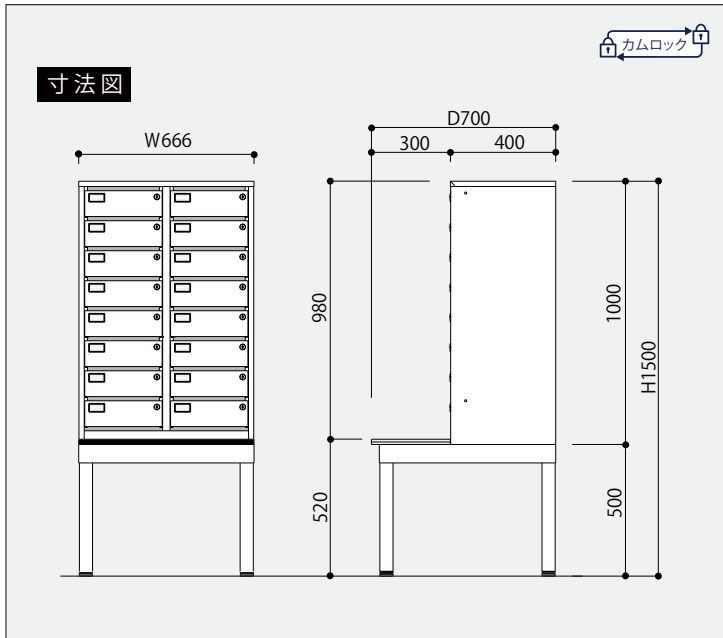

◆横連結自在。  
マス数の増減が容易です。

◆下開き扉のため  
出し入れ簡単！  
金属音を防ぐ  
戸当り付き。

◆扉内部は収納物が  
他のボックスに  
移動しないよう  
全面パネル張り。

- ◆投入口はW273×H16mm  
角2封筒を投入できます。  
手をさしこんだり覗いたり  
しにくくなっています。
- ◆錠前は扉を閉めない  
とカギが抜けにくい構造。  
カギの紛失を予防します。
- ◆全ての扉に名札差し付き。  
探しやすくしています。

- ◆最下段でも腰をかかめず  
に使いやすいスタンド付き。
- ◆仮置き場所があるため  
手荷物を持っていても  
安心です。

セキュリティポスト  
SP208S 定価(税抜) ¥238,700

オリジナル  
ムービー  
公開中

仕様

項目	仕様
鍵No	9台(144マス)までのご注文の場合は全て鍵違いにて発送いたします。10台以上(145マス以上)の鍵違いをご希望の場合は受注生産にて対応いたしますのでご相談ください。
外寸法(mm)	間口(W)666×奥行(D)700×高さ(H)1500 詳細は左記の寸法図をご参照ください。
質量(kg)	60.7kg
マス仕様	
マス数	16マス(2列8段)
1マス内寸法(mm)	間口(W)273×奥行(D)367×高さ(H)101
投入口寸法(mm)	角形2号封筒(240mm×332mm)が入ります。
	間口(W)273×高さ(H)16
キー仕様	
マスターキー	1本付
個別キー	各マス毎に2本付(リバーシブルキー)
個別キー鍵違い数	150種類 ※個別キーはシリンダー毎の交換も可能です。 お買い上げの販売店までご連絡ください。
その他仕様	
連結機能	横連結機能あり(連結ビス付属)
壁面固定機能	壁面固定金具(オプション設定)にて壁面固定機能あり
主な材質	本体:スチール スタンド:スチール及び木製天板(表面メラミン化粧板)
塗装	粉体焼付塗装、シルキーホワイト色