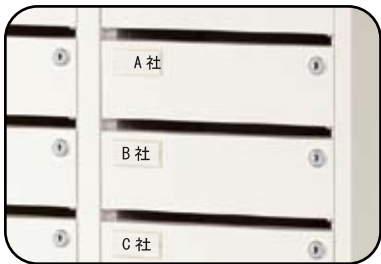

## 受け渡しができます!

発売元

 **山金工業株式会社**

本社・工場 福井市  
支店 東京・大阪・金沢  
ホームページ <https://www.yamakin-s.com/>

お問い合わせは・・・

あちらこちらに使いやすさを追求したこだわりがあります

◆管理者は  
マスターキー1本で  
全てのボックスを  
開閉できます。

◆鍵の向きを問わない  
使いやすい  
リバーシブルキー

◆横連結自在。  
マス数の増減が容易です。

◆下開き扉のため  
出し入れ簡単！  
金属音を防ぐ  
戸当り付き。

◆扉内部は収納物が  
他のボックスに  
移動しないよう  
全面パネル張り。

- ◆投入口はW273×H16mm  
角2封筒を投入できます。  
手をさしこんだり覗いたり  
しにくくなっています。
- ◆錠前は扉を閉めない  
とカギが抜けにくい構造。  
カギの紛失を予防します。
- ◆全ての扉に名札差し付き。  
探しやすくしています。

- ◆最下段でも腰をかかめず  
に使いやすいスタンド付き。
- ◆仮置き場所があるため  
手荷物を持っていても  
安心です。

セキュリティポスト  
SP208S 定価(税抜) ¥238,700

オリジナル  
ムービー  
公開中

仕様

項目	仕様
鍵No	9台(144マス)までのご注文の場合は全て鍵違いにて発送いたします。10台以上(145マス以上)の鍵違いをご希望の場合は受注生産にて対応いたしますのでご相談ください。
外寸法(mm)	間口(W)666×奥行(D)700×高さ(H)1500 詳細は左記の寸法図をご参照ください。
質量(kg)	60.7kg
マス仕様	
マス数	16マス(2列8段)
1マス内寸法(mm)	間口(W)273×奥行(D)367×高さ(H)101
投入口寸法(mm)	角形2号封筒(240mm×332mm)が入ります。
	間口(W)273×高さ(H)16
キー仕様	
マスターキー	1本付
個別キー	各マス毎に2本付(リバーシブルキー)
個別キー鍵違い数	150種類 ※個別キーはシリンダー毎の交換も可能です。 お買い上げの販売店までご連絡ください。
その他仕様	
連結機能	横連結機能あり(連結ビス付属)
壁面固定機能	壁面固定金具(オプション設定)にて壁面固定機能あり
主な材質	本体:スチール スタンド:スチール及び木製天板(表面メラミン化粧板)
塗装	粉体焼付塗装、シルキーホワイト色