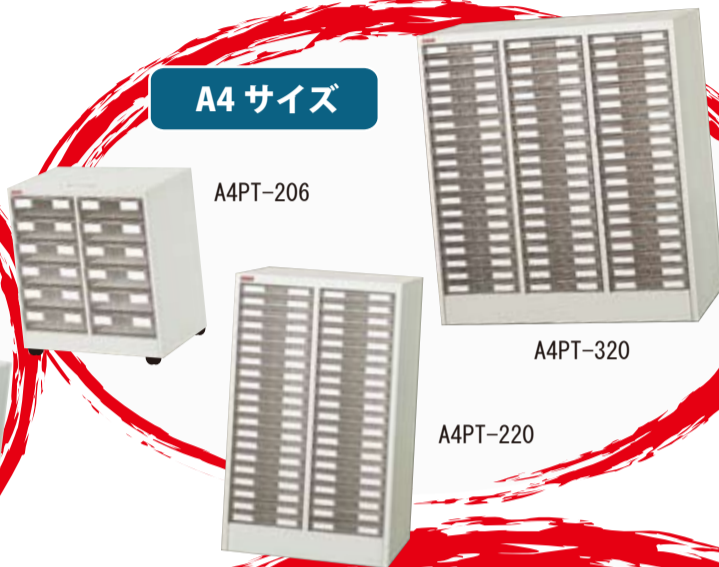

売り切れ御免!!

アレンジャー 在庫一掃セール

数量限定

セール価格
67%OFF!

無くなり次第終了となります。
残り数量については都度ご確認ください。

誘導扉・鍵付

A4 サイズ

B4 サイズ

A3 サイズ

スチール引出し

その他

誘導扉・鍵付きアレンジャー

列	浅/深	段数	材質	品番	外寸法 (W×D×H)	定価	セール価格	限定数量
1列	深	10段	プラ	A3PY-110UN	594×400×880	¥110,600	¥36,500	1台
2列	深	10段	プラ	A4PT-210UN	643×400×880	¥135,500	¥44,720	13台
2列	深	10段	プラ	B4PT-210UN	741×450×880	¥145,900	¥48,150	10台

A3サイズ引出し

列	浅/深	段数	材質	品番	外寸法 (W×D×H)	定価	セール価格	限定数量
1列	浅	16段	プラ	A3PY-116E	476×345×700	¥46,700	¥15,420	3台
2列	浅	20段	プラ	A3PY-220E	938×345×880	¥101,700	¥33,570	4台
1列	浅	26段	プラ	A3PY-126	486×400×1110	¥88,300	¥29,140	7台
2列	深	13段	プラ	A3PY-213	952×400×1110	¥131,300	¥43,330	9台
1列	コンビ	15段	プラ	A3PY-115	486×400×880	¥55,100	¥18,190	23台
1列	浅	20段	プラ	A3PY-120	486×400×880	¥66,300	¥21,880	26台
2列	深	10段	プラ	A3PY-210	952×400×880	¥97,600	¥32,210	17台
2列	浅	20段	プラ	A3PY-220	952×400×880	¥109,900	¥36,270	29台
1列	深	8段	プラ	A3PY-108	486×400×700	¥42,100	¥13,900	1台
1列	浅	16段	プラ	A3PY-116	486×400×700	¥62,800	¥20,730	1台

列	浅/深	段数	材質	品番	外寸法 (W×D×H)	定価	セール価格	限定数量
2列	コンビ	19段	プラ	A4PT-219E	526×345×1110	¥76,600	¥25,280	1台
2列	浅	26段	プラ	A4PT-226E	526×345×1110	¥87,200	¥28,780	6台
1列	浅	26段	プラ	A4PT-126	280×400×1110	¥58,400	¥19,280	1台
3列	浅	26段	プラ	A4PT-326	800×400×1110	¥136,000	¥44,880	1台
1列	浅	20段	プラ	A4PT-120E	270×345×880	¥38,200	¥12,610	21台
2列	浅	20段	プラ	A4PT-220E	526×345×880	¥68,000	¥22,440	4台
1列	浅	20段	プラ	A4PT-120	280×400×880	¥42,500	¥14,030	8台
2列	浅	20段	プラ	A4PT-220	540×400×880	¥75,600	¥24,950	76台
3列	浅	20段	プラ	A4PT-320	800×400×880	¥112,700	¥37,200	37台
2列	深	6段	プラ	A4PT-206	527×350×570	¥52,800	¥17,430	1台

スチール引出し