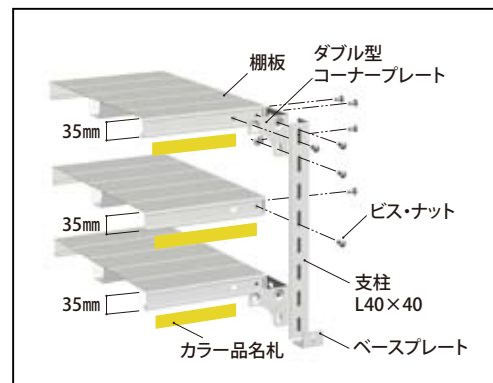

人があつまり
笑顔をつくる

irodori

色彩

ボルト式 軽量ラック (120kg/段)

組立式

組立目安 2人40分

1段当り耐荷重
120kg/段

1台当り耐荷重
400kg/段

C1.2S6345-5-RE

C1.2S6345-5-BL

C1.2S6345-5-YE

サイズ : W900×D450×H1800 天地5段

塗装色 : ホワイトグレー色

付属品 : カラー品名札5枚(上下用2枚、中間用3枚) ※背面側には品名札は付いておりません。

定価(税抜) **¥31,600**

ボルトレス 軽量ラック (150kg/段)

連結金具

小口運賃

支柱同士をつなぎます。はめ込むだけで連結ができます。

1.5RK 1個当たり **¥170**

サイズ : W900×D450×H1800 天地5段

塗装色 : ホワイトグレー色

付属品 : カラー品名札5枚(上下用2枚、中間用3枚) ※背面側には品名札は付いておりません。

定価(税抜) **¥43,000**