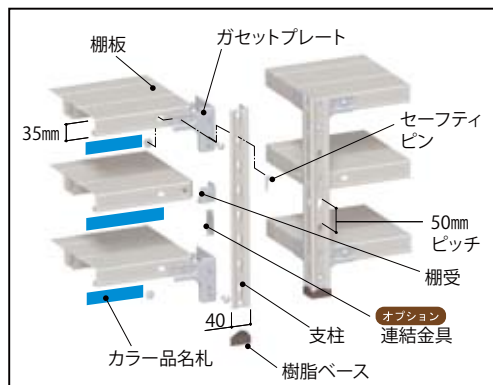

組立式

組立目安 2人40分

1段当り耐荷重
150kg/段

1台当り耐荷重
1000kg/段

C1.5S6345-5-RE

C1.5S6345-5-BL

C1.5S6345-5-YE

オプション

連結金具

小口運賃

支柱同士をつなぎます。はめ込むだけで連結ができます。

1.5RK 1個当たり **¥170**

サイズ : W900×D450×H1800 天地5段

塗装色 : ホワイトグレー色

付属品 : カラー品名札5枚(上下用2枚、中間用3枚) ※背面側には品名札は付いておりません。

定価(税抜) **¥43,000**