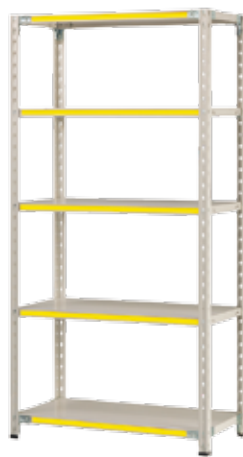

C1.5S6345-5-YE