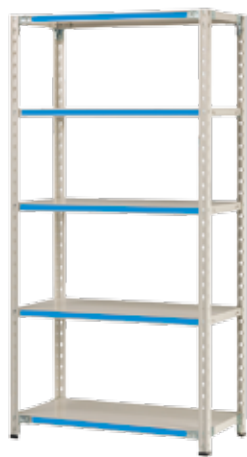

C1.5S6345-5-BL