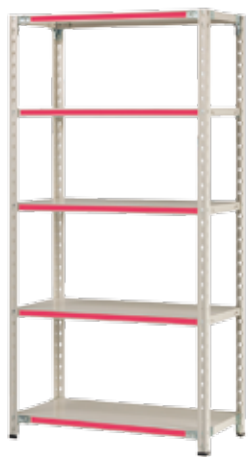

ボルトレス 軽量ラック (150kg/段)

組立式

組立目安 2人40分

1段当り耐荷重
150kg/段

1台当り耐荷重
1000kg/段

C1.5S6345-5-RE