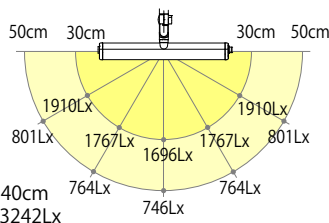

## 基本形

サイズ(W×D)	品番	質量(kg)	定価(税抜)
1800×900	SUPA-1890-WW	41.0	¥67,150
1800×750	SUPA-1875-WW	36.5	¥62,350
1800×600	SUPA-1860-WW	32.2	¥60,150
1800×450	SUPA-1845-WW	27.7	¥56,150
1500×900	SUPA-1590-WW	36.0	¥62,950
1500×750	SUPA-1575-WW	32.4	¥59,950
1500×600	SUPA-1560-WW	28.6	¥58,250
1500×450	SUPA-1545-WW	24.8	¥53,650
1200×900	SUPA-1290-WW	32.4	¥56,000
1200×750	SUPA-1275-WW	28.0	¥53,200
1200×600	SUPA-1260-WW	24.8	¥50,100
1200×450	SUPA-1245-WW	21.6	¥49,100
900×900	SUPA- 990-WW	27.2	¥52,900
900×750	SUPA- 975-WW	23.8	¥49,500
900×600	SUPA- 960-WW	21.2	¥46,850
900×450	SUPA- 945-WW	18.5	¥46,250
750×750	SUPA- 775-WW	21.2	¥48,200
600×600	SUPA- 660-WW	17.5	¥44,850

## LEDスタンド Z-LIGHT (山田照明)

演色性が最も優れ自然光に近い照明でグラフィック・色の識別を主とするプロ向け

Z-208PRO B ブラック ¥54,700 (税抜)

- ・LED:19.0W×1
- ・質量:2.3kg
- ・定格光束:1367lm/19.0W
- ・コード長さ:2.4m
- ・電源:AC100V(50/60Hz)
- ・クランプ:専用下締めクランプ(黒色) 取付可能厚55mmまで
- ・寸法:セード幅600mm・アーム長584+579mm

サイズ感はZ-208PRO Bと同じで十分な光量があり工場などでの一般作業向け

Z-208LED SL シルバー ¥38,400 (税抜)

- ・LED:19.0W×1
- ・質量:2.3kg
- ・定格光束:1924lm/19.0W
- ・コード長さ:2.4m
- ・電源:AC100V(50/60Hz)
- ・クランプ:専用下締めクランプ(黒色) 取付可能厚55mmまで
- ・寸法:セード幅600mm・アーム長584+579mm