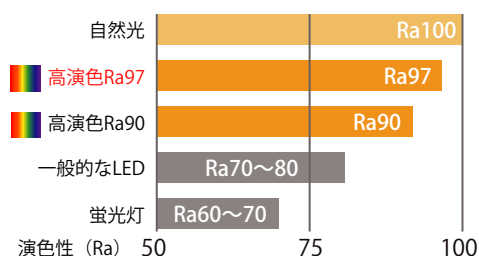

サイズ感はZ-208PRO Bと同じで十分な光量があり工場などでの一般作業向け

Z-208LED SL シルバー ¥38,400 (税抜)

- ・LED:19.0W×1
- ・質量:2.3kg
- ・定格光束:1924lm/19.0W
- ・コード長さ:2.4m
- ・電源:AC100V(50/60Hz)
- ・クランプ:専用下締めクランプ(黒色) 取付可能厚55mmまで
- ・寸法:セード幅600mm・アーム長584+579mm

演色性がよくアームの操作が滑らかなので対象物に対しあらゆる角度から照射が可能

Z-10R B ブラック ¥31,400 (税抜)

- ・LED:11.9W×1
- ・質量:1.4kg
- ・定格光束:1055lm/11.9W
- ・コード長さ:1.5m
- ・電源:AC100V(50/60Hz) ACアダプター付属
- ・クランプ:専用上締め角型クランプ(黒色) 取付可能厚45mmまで
- ・寸法:セード幅420mm・アーム長360+360mm

### Raとは

演色評価数とは、モノの色の見え方に対して、照明が与える色への影響度合を表す数値のこと。一般的には自然光(太陽光)を基準として、近いものほど「演色性が良い」、かけ離れたものほど「演色性が悪い」とされます。この演色性を客観的に判断できるように数値化したものを演色評価数といい、演色評価数が100に近いほど太陽光下での色に近いとされています。

※わかりやすいよう色調を調整しています。