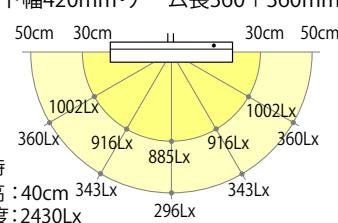

## 基本形

サイズ(W×D)	品番	質量(kg)	定価(税抜)
1800×900	SUPA-1890-WW	41.0	¥67,150
1800×750	SUPA-1875-WW	36.5	¥62,350
1800×600	SUPA-1860-WW	32.2	¥60,150
1800×450	SUPA-1845-WW	27.7	¥56,150
1500×900	SUPA-1590-WW	36.0	¥62,950
1500×750	SUPA-1575-WW	32.4	¥59,950
1500×600	SUPA-1560-WW	28.6	¥58,250
1500×450	SUPA-1545-WW	24.8	¥53,650
1200×900	SUPA-1290-WW	32.4	¥56,000
1200×750	SUPA-1275-WW	28.0	¥53,200
1200×600	SUPA-1260-WW	24.8	¥50,100
1200×450	SUPA-1245-WW	21.6	¥49,100
900×900	SUPA- 990-WW	27.2	¥52,900
900×750	SUPA- 975-WW	23.8	¥49,500
900×600	SUPA- 960-WW	21.2	¥46,850
900×450	SUPA- 945-WW	18.5	¥46,250
750×750	SUPA- 775-WW	21.2	¥48,200
600×600	SUPA- 660-WW	17.5	¥44,850

サイズ感はZ-208PRO Bと同じで十分な光量があり工場などでの一般作業向け

Z-208LED SL シルバー ¥38,400 (税抜)

- ・LED:19.0W×1
- ・質量:2.3kg
- ・定格光束:1924lm/19.0W
- ・コード長さ:2.4m
- ・電源:AC100V(50/60Hz)
- ・クランプ:専用下締めクランプ(黒色) 取付可能厚55mmまで
- ・寸法:セード幅600mm・アーム長584+579mm

演色性がよくアームの操作が滑らかなので対象物に対しあらゆる角度から照射が可能

Z-10R B ブラック ¥31,400 (税抜)

- ・LED:11.9W×1
- ・質量:1.4kg
- ・定格光束:1055lm/11.9W
- ・コード長さ:1.5m
- ・電源:AC100V(50/60Hz) ACアダプター付属
- ・クランプ:専用上締め角型クランプ(黒色) 取付可能厚45mmまで
- ・寸法:セード幅420mm・アーム長360+360mm