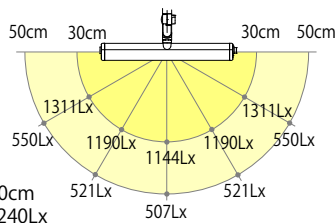

- ・LED:19.0W×1
- ・質量:2.3kg
- ・定格光束:1367lm/19.0W
- ・コード長さ:2.4m
- ・電源:AC100V(50/60Hz)
- ・クランプ:専用下締めクランプ(黒色) 取付可能厚55mmまで
- ・寸法:セード幅600mm・アーム長584+579mm