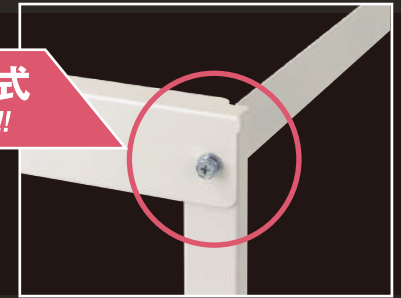

ワークテーブルが進化した!

ムダを省いたジャスト! ECOモデル

ポイントは2つ

① **新基準を提案!!** ▶▶▶
軽作業に最適モデル。

均等耐荷重
150kg

② **独自構造の開発に成功し**
コストダウンと組立てやすさを実現

強度は
保って

天枠突き当て方式
で横揺れシャットアウト!!

せっかく
ダイエット
したのに
このままじゃ
意味無いよ...

ブカ
ブカ

ワークは
どんどんスリム化

余裕を持たせるつもりが
必要以上の設備投資に
なっていませんか?