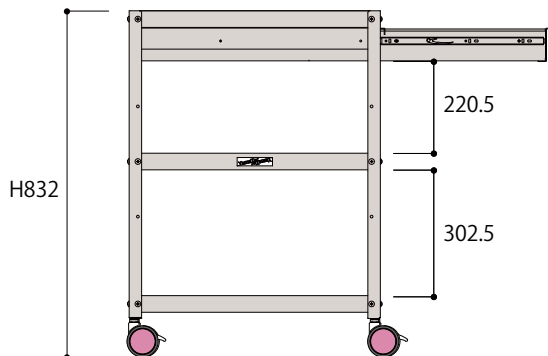

平面図

正面図

側面図

CWCC-3-RE

W600 × D400 × H832