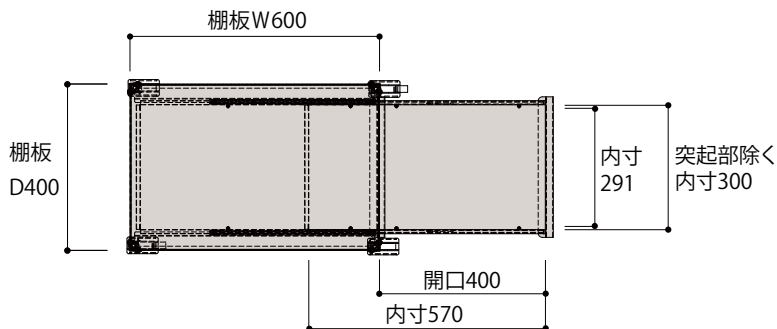

平面図

正面図

側面図

CWCC-3-RE

W600 × D400 × H832