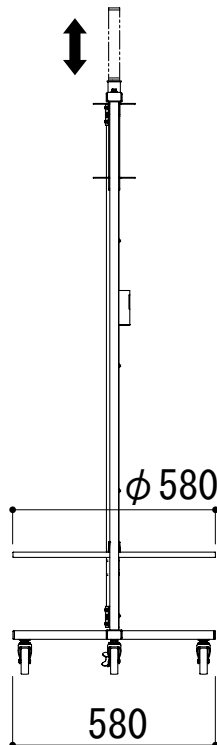

正面図

側面図

背面図

RS-TA1200

W748 × D580 × H1704.5(ロール材交換時 1916.5)