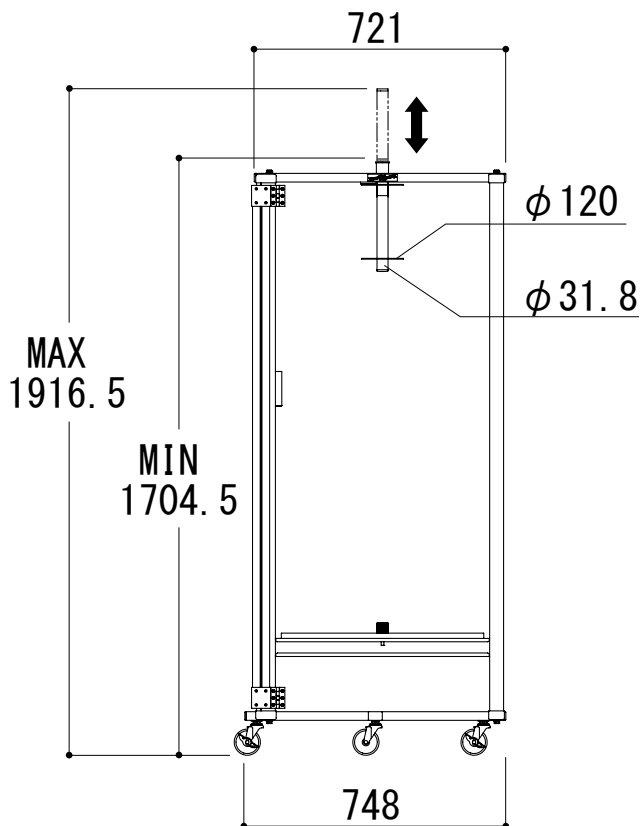

正面図

側面図

背面図

RS-TA1200

W748 × D580 × H1704.5(ロール材交換時 1916.5)