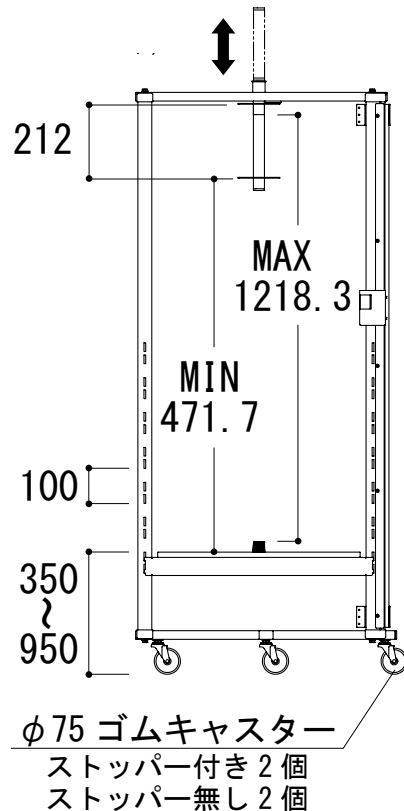

正面図

側面図

背面図

RS-TA1200

W748 × D580 × H1704.5(ロール材交換時 1916.5)