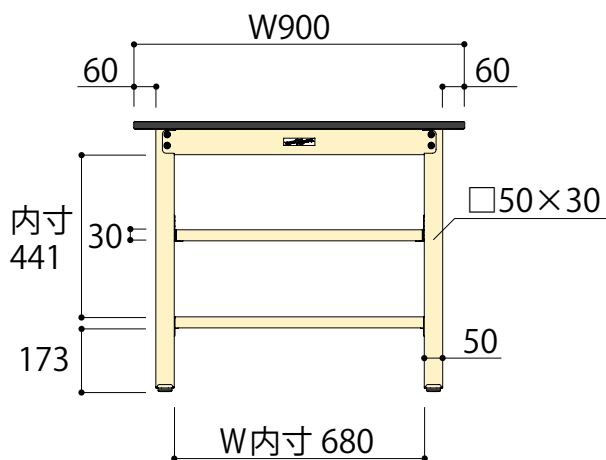

正面図

側面図

SJM-960S2-MI

W900 × D600 × H740