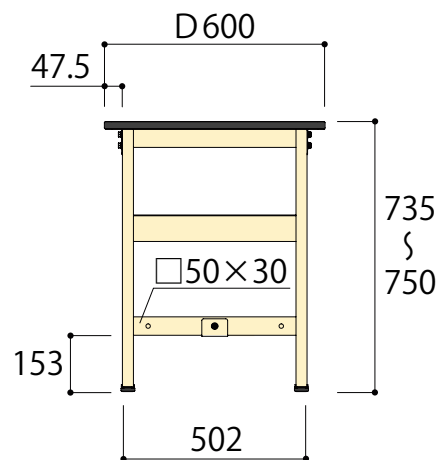

正面図

側面図

SJM-960S2-MI

W900 × D600 × H740