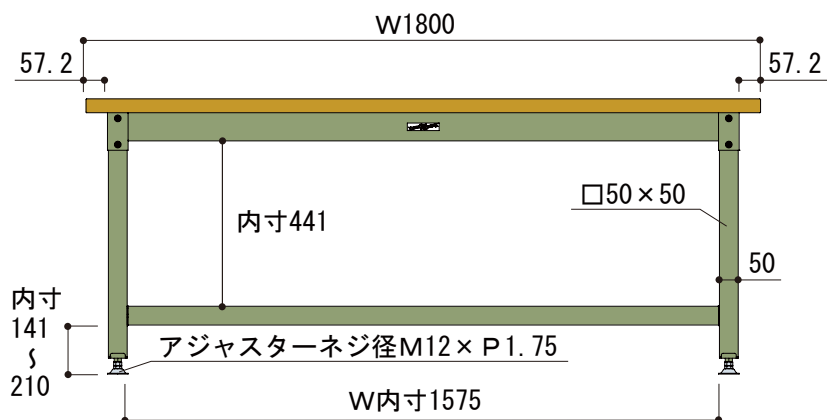

正面図

側面図

SSM-1875-IG

W1800 × D750 × H740