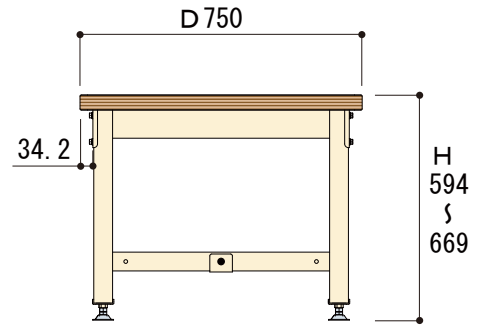

正面図

側面図

SSNL-1275-NI

W1200 × D750 × H600