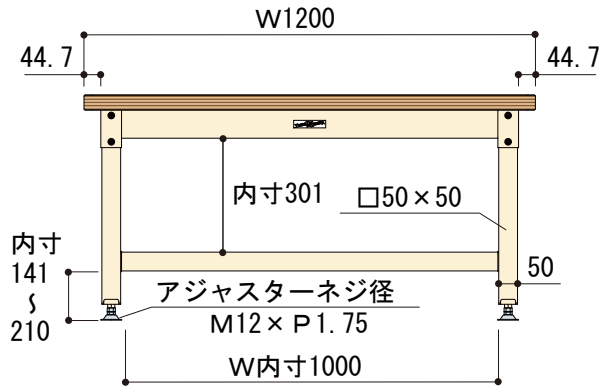

正面図

側面図

SSNL-1275-NI

W1200 × D750 × H600