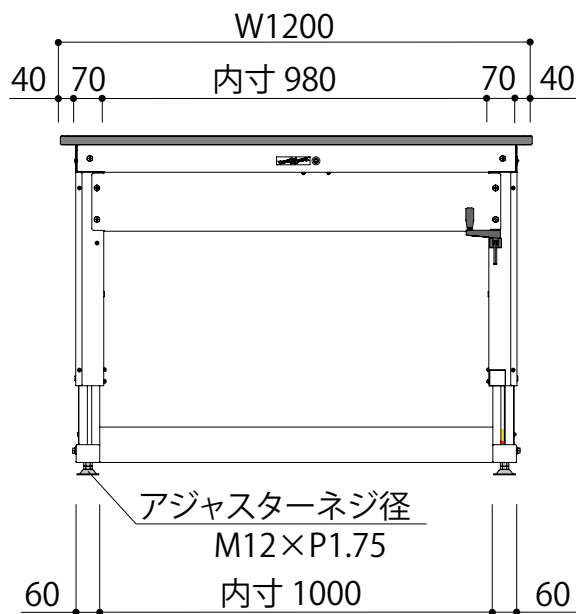

正面図

側面図

SSR-1275A-GW

W1200 × D750 × H715 ~ 1015