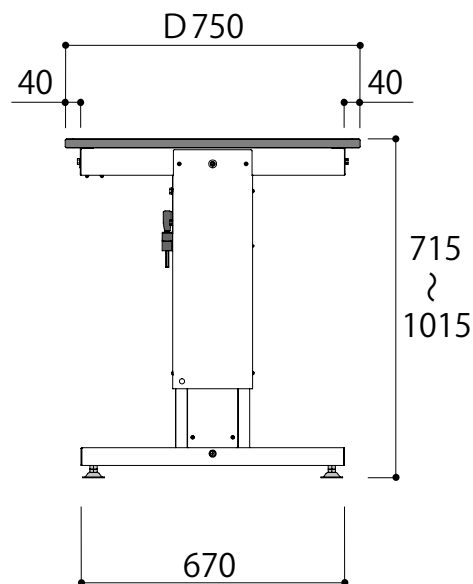

正面図

側面図

SSR-1275A-GW

W1200 × D750 × H715 ~ 1015