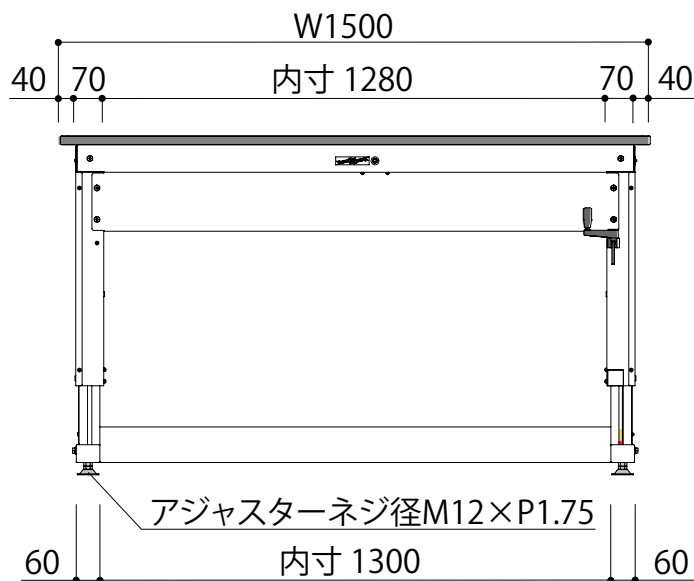

正面図

側面図

SSR-1575A-GW

W1500 × D750 × H715 ~ 1015