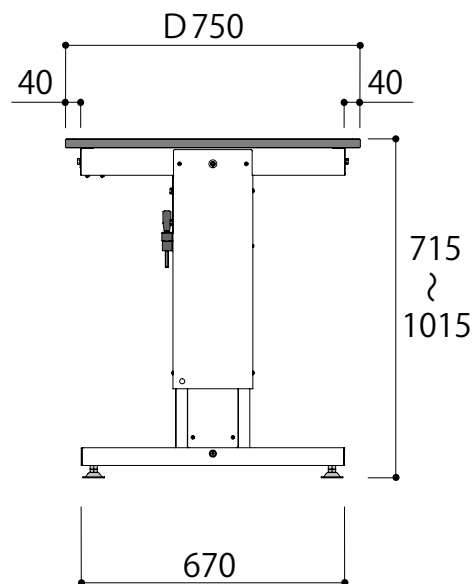

正面図

側面図

SSR-1575A-GW

W1500 × D750 × H715 ~ 1015