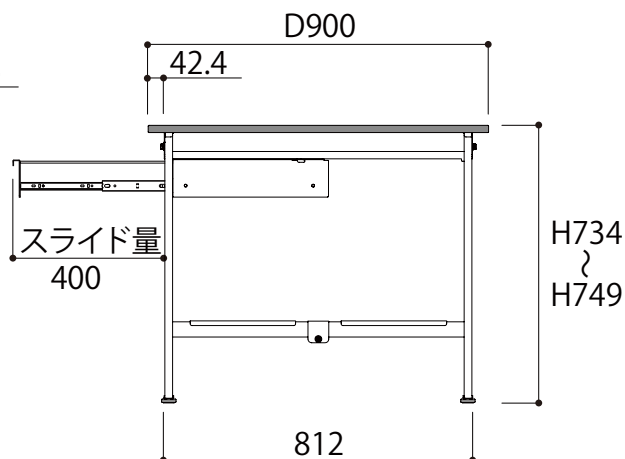

正面図

側面図

SUP-1290UTT-WW  
W1200 × D900 × H740