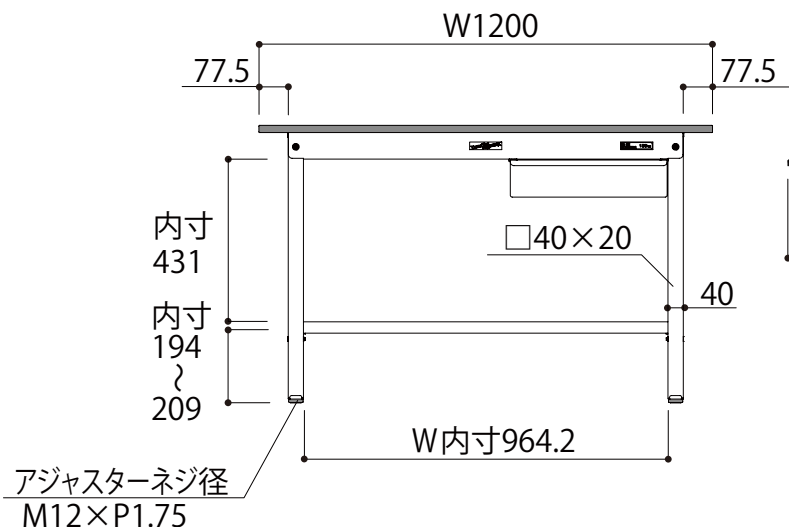

正面図

側面図

SUP-1290UTT-WW  
W1200 × D900 × H740