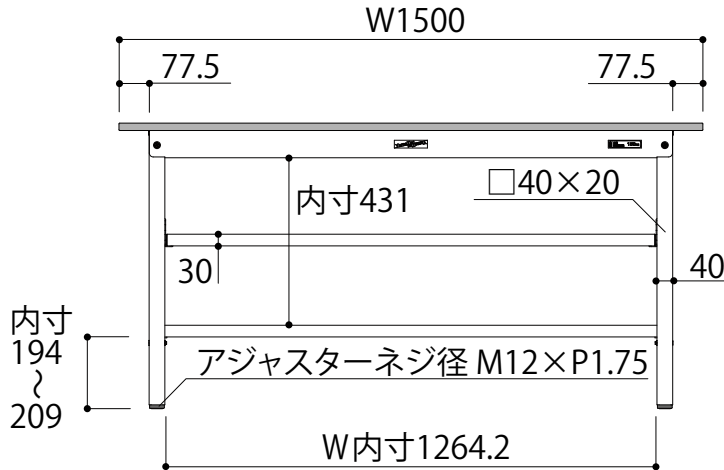

正面図

中間棚は25mmピッチで上下調整が可能です

側面図

SUP-1560TTF-WW
W1500 × D600 × H740