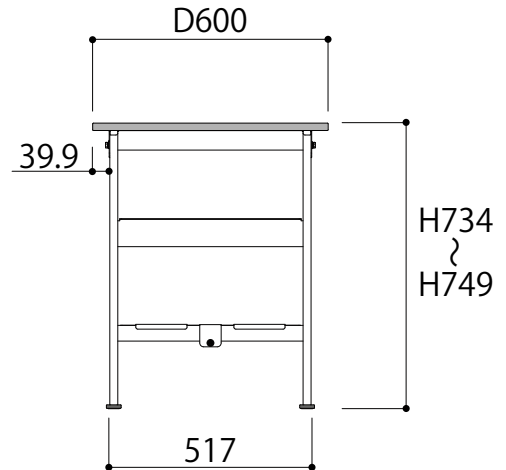

正面図

中間棚は25mmピッチで上下調整が可能です

側面図

SUP-1560TTF-WW
W1500 × D600 × H740