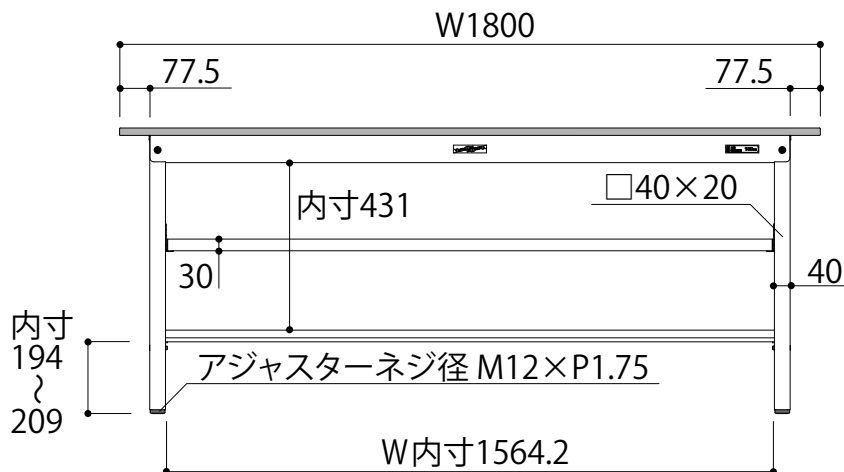

正面図

中間棚は25mmピッチで上下調整が可能です

側面図

SUP-1860TF-WW

W1800 × D600 × H740