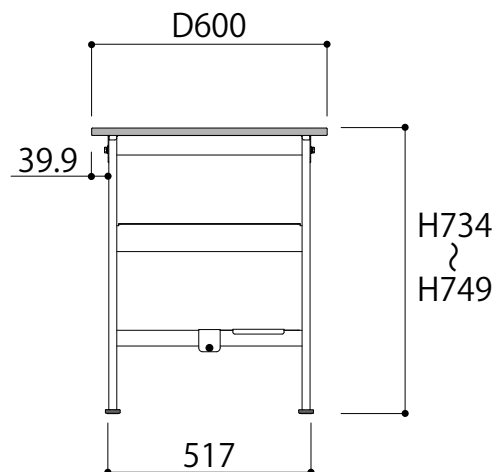

正面図

中間棚は25mmピッチで上下調整が可能です

側面図

SUP-1860TF-WW

W1800 × D600 × H740