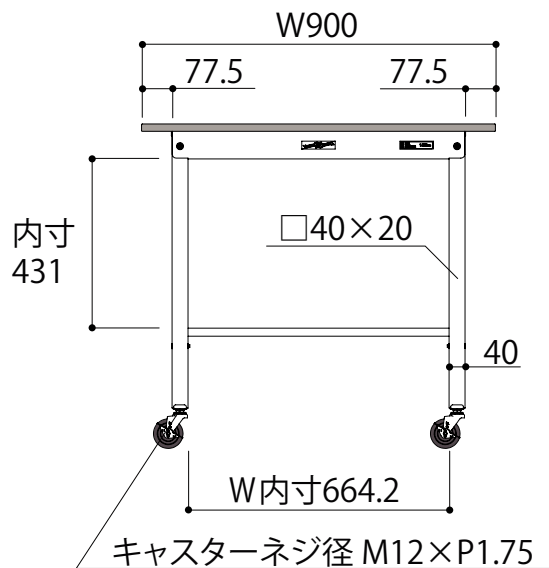

正面図

側面図

SUPC-990-WW

W900 × D900 × H825