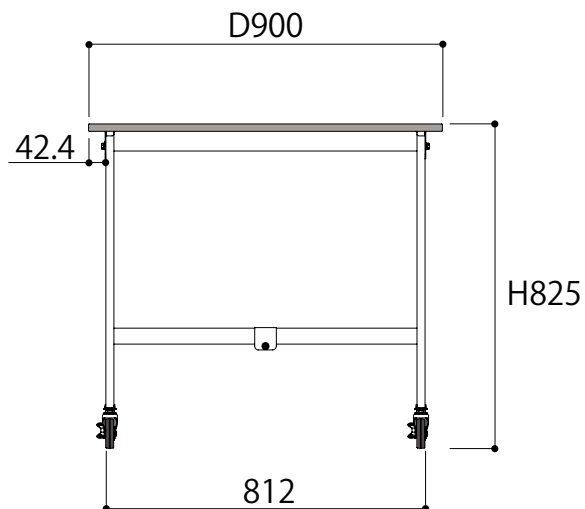

正面図

側面図

SUPC-990-WW

W900 × D900 × H825