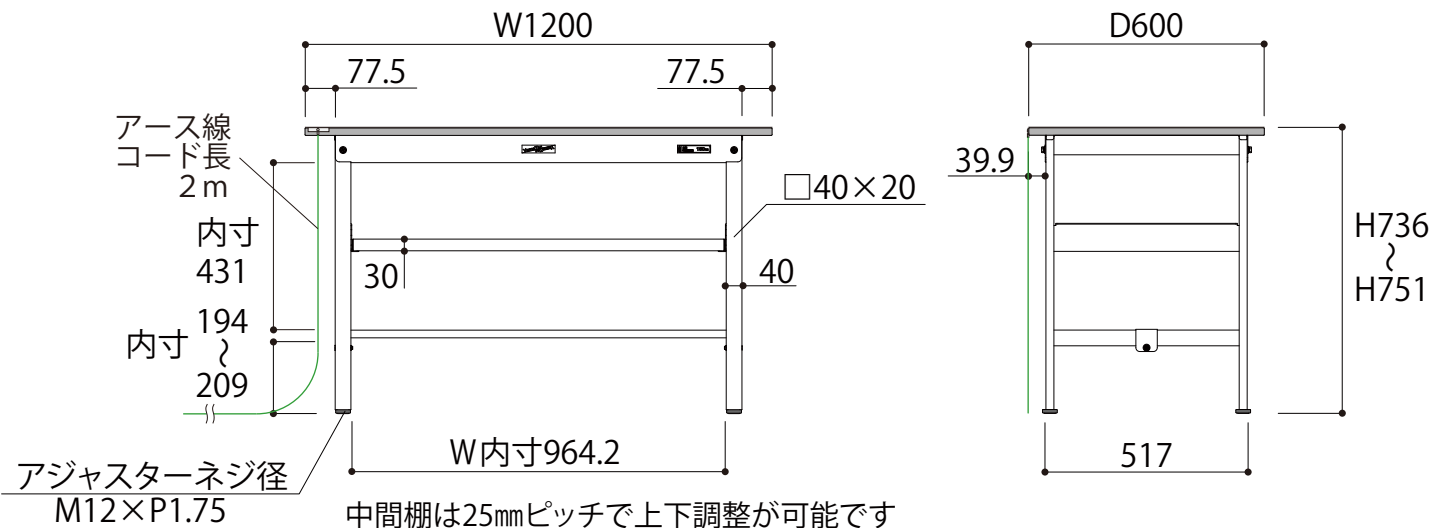

正面図

側面図

SUPE-1260F-WW
W1200 × D600 × H740