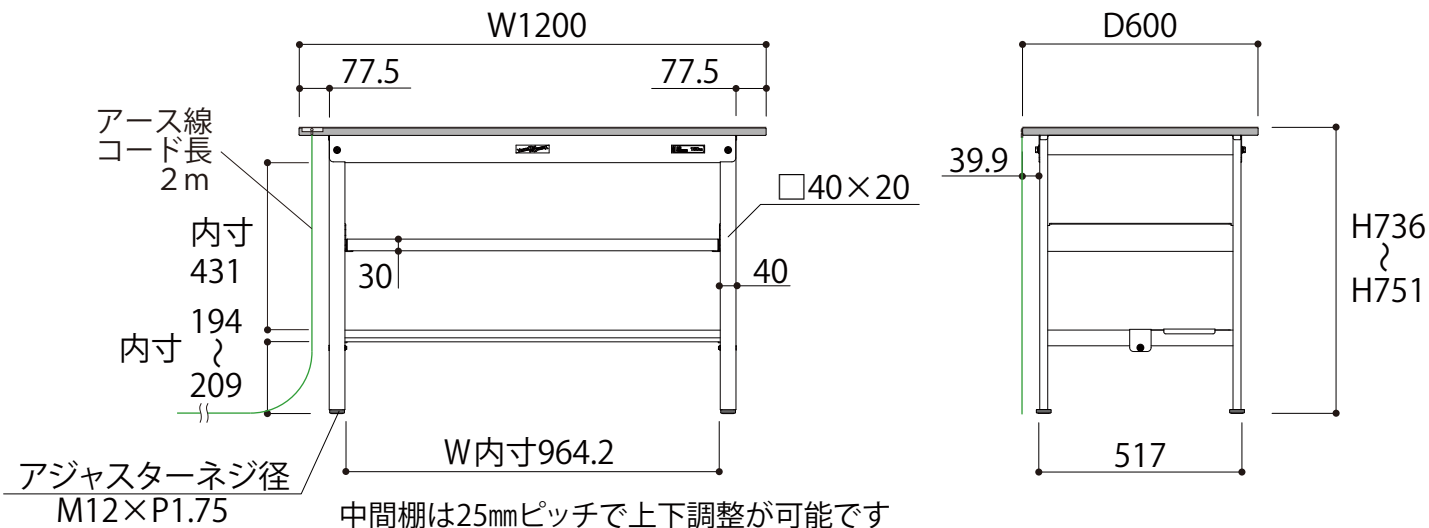

正面図

側面図

SUPE-1260TF-WW  
W1200 × D600 × H740