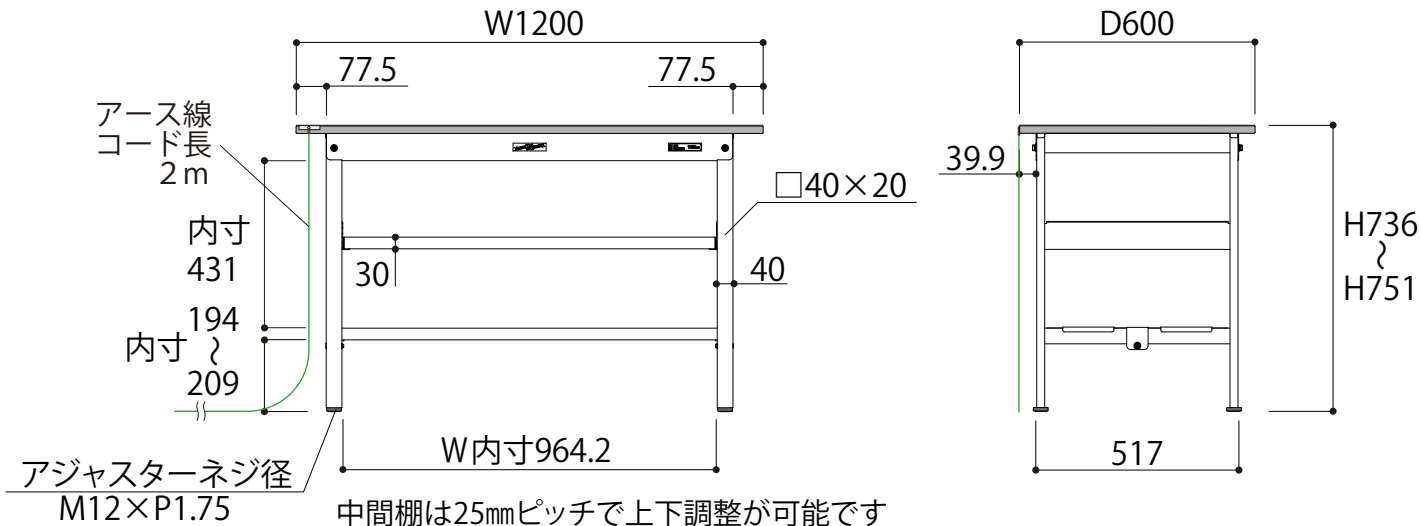

正面図

側面図

SUPE-1260TTF-WW  
W1200 × D600 × H740