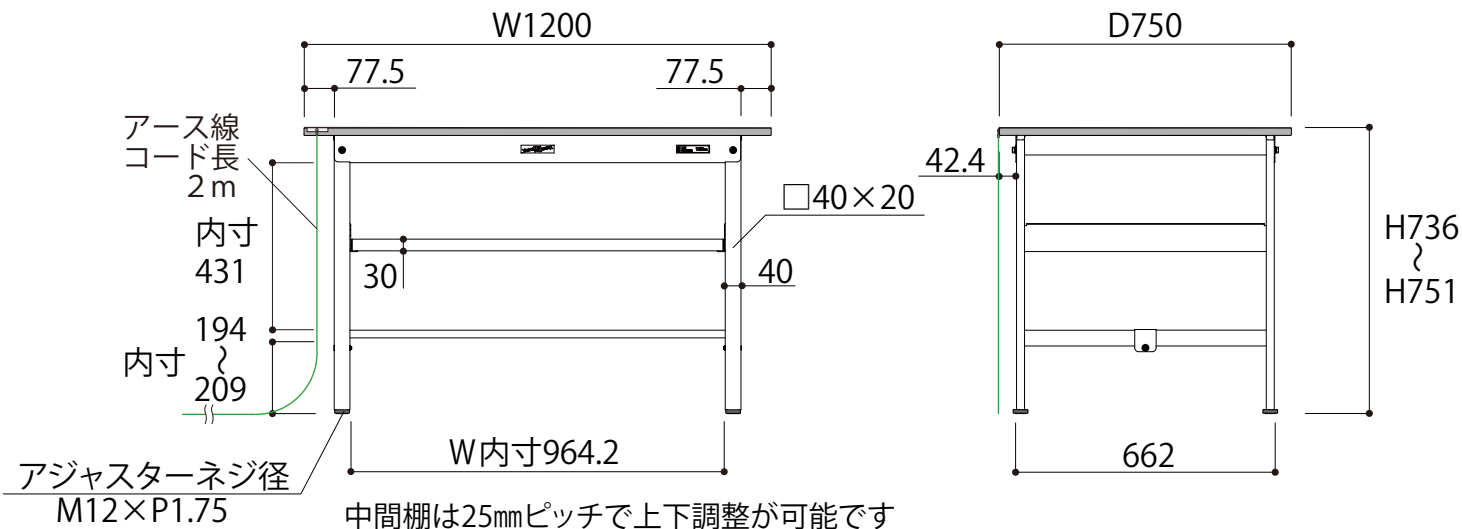

正面図

側面図

SUPE-1275F-WW

W1200 × D750 × H740