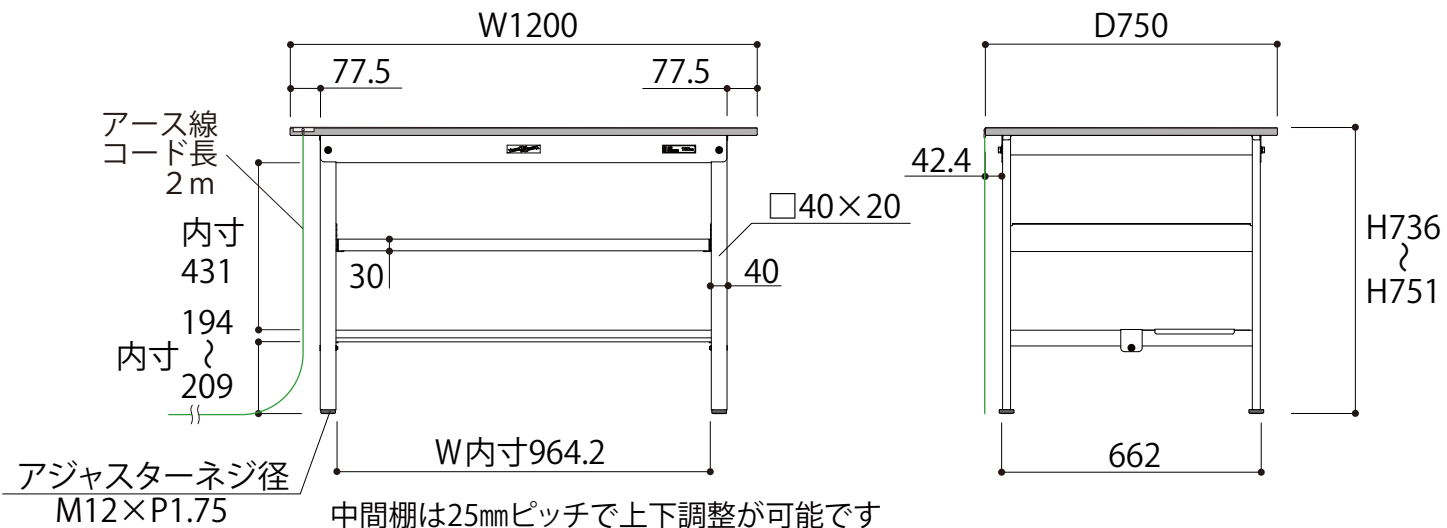

正面図

側面図

SUPE-1275TF-WW

W1200 × D750 × H740