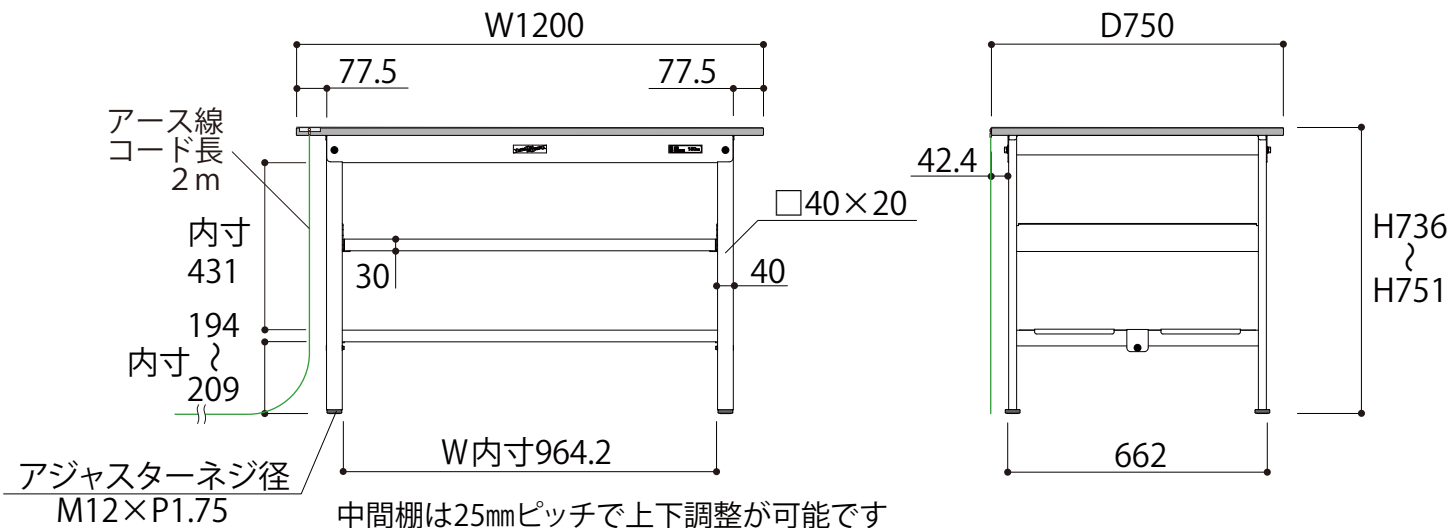

正面図

側面図

SUPE-1275TTF-WW  
W1200 × D750 × H740