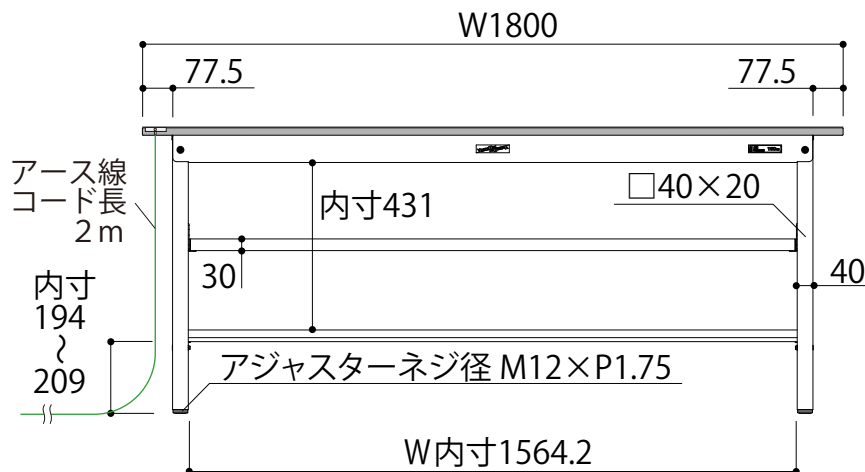

正面図

中間棚は25mmピッチで上下調整が可能です

側面図

SUPE-1875TF-WW

W1800 × D750 × H740