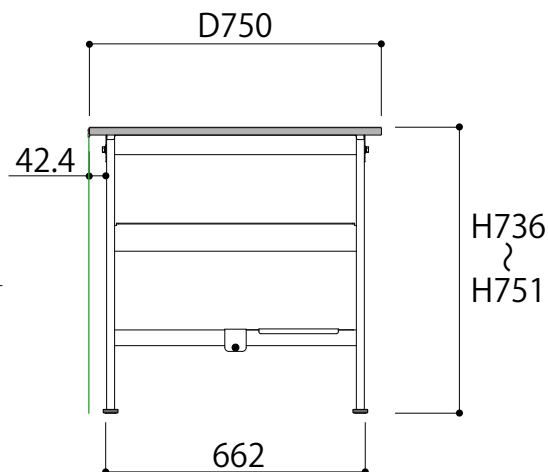

正面図

中間棚は25mmピッチで上下調整が可能です

側面図

SUPE-1875TF-WW

W1800 × D750 × H740