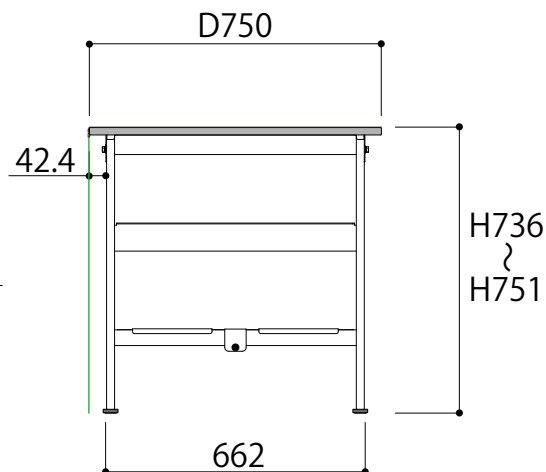

正面図

中間棚は25mmピッチで上下調整が可能です

側面図

SUPE-1875TTF-WW
W1800 × D750 × H740