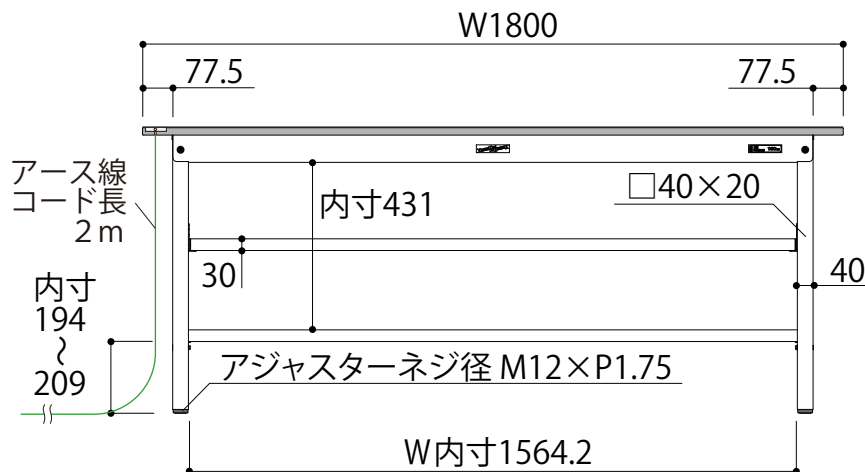

正面図

中間棚は25mmピッチで上下調整が可能です

側面図

SUPE-1875TTF-WW
W1800 × D750 × H740