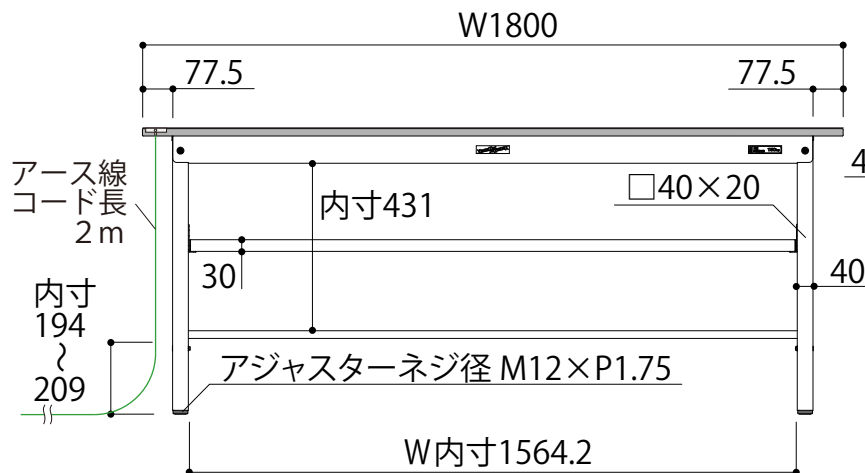

正面図

中間棚は25mmピッチで上下調整が可能です

側面図

SUPE-1890F-WW
W1800 × D900 × H740