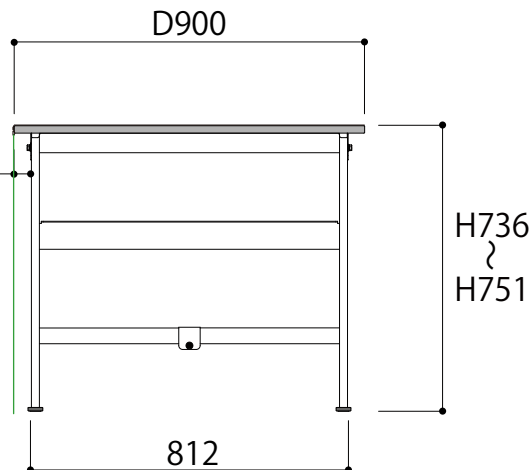

正面図

中間棚は25mmピッチで上下調整が可能です

側面図

SUPE-1890F-WW
W1800 × D900 × H740