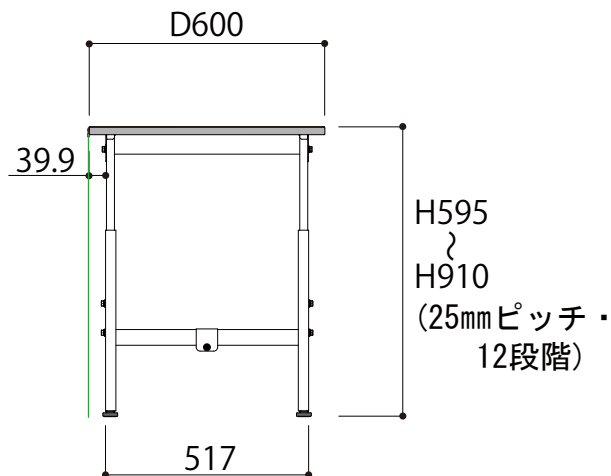

正面図

側面図

SUPEA-1260-WW

W1200 × D600 × H600 ~ 900