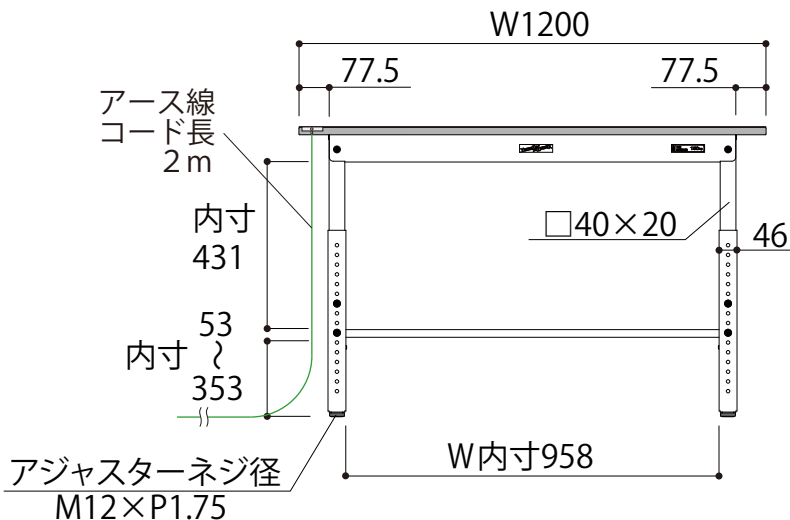

正面図

側面図

SUPEA-1260-WW

W1200 × D600 × H600 ~ 900