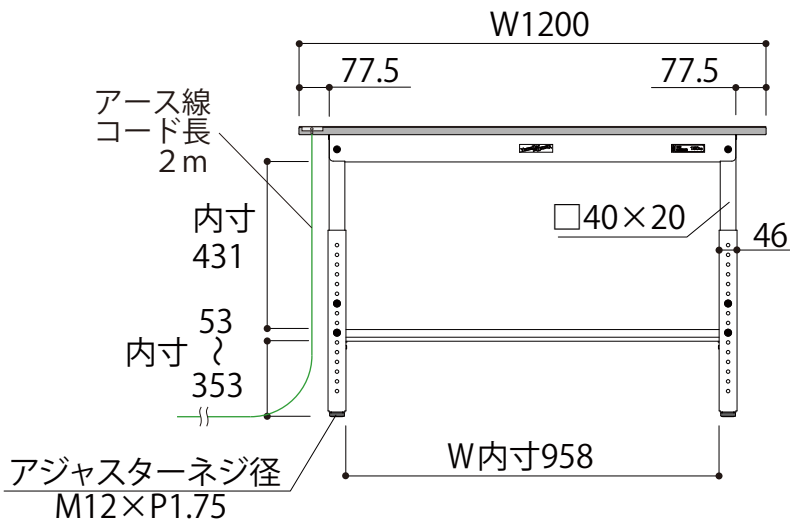

正面図

側面図

SUPEA-1260T-WW

W1200 × D600 × H600 ~ 900