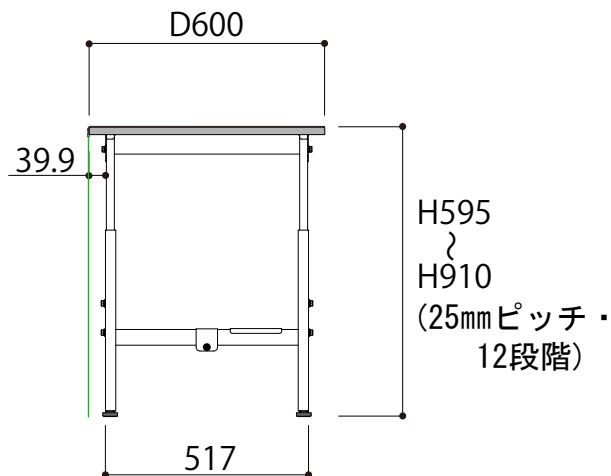

正面図

側面図

SUPEA-1260T-WW

W1200 × D600 × H600 ~ 900